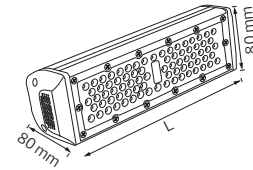

SMD LED

	ZEUGMA-50	ZEUGMA-100	ZEUGMA-150	ZEUGMA-200
	063-005-0050	063-005-0100	063-005-0150	063-005-0200
Power	: 50 W	: 100 W	: 150 W	: 200 W
Luminous Flux	: 4650 lm	: 9300 lm	: 13950 lm	: 18600 lm
Length (mm)	: 290	: 520	: 758	: 1000