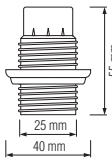

094 001 0002