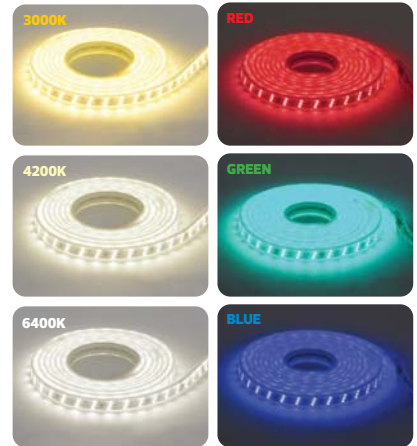

SMD LED

	VOLGA	VOLGA/RGB	COLORADO	COLORADO/RGB	GANJ	GANJ/RGB
	081-004-0001	081-004-0002	081-006-0001	081-006-0002	081-009-0001	081-009-0002
Power :	3.5 W/m	8 W/m	3.9 W/m	8 W/m	6.3 W/m	8 W/m
Luminous Flux :	240 lm/m	-	290 lm/m	-	576 lm/m	-
LED :	60 pcs/m, 50x50, Three Chips, Single Row	60 pcs/m, 50x50, Three Chips, Single Row	156 pcs/m, 28x35, Single Chip, Double Row	108 pcs/m, 28x35, Single Chip, Double Row	180 pcs/m, 28x35, Single Chip, Triple Row	180 pcs/m, 28x35, Single Chip, Triple Row
Socket Sets :	5 sets/50 m Roll	3 sets/50 m Roll	5 sets/50 m Roll	3 sets/50 m Roll	5 sets/50 m Roll	3 sets/50 m Roll
Width :	12.7 mm	14.8 mm	12.5 mm	16.5 mm	16.2 mm	16.5 mm
Thickness :	6 mm	6.8 mm	6 mm	6.8 mm	6.2 mm	6.8 mm