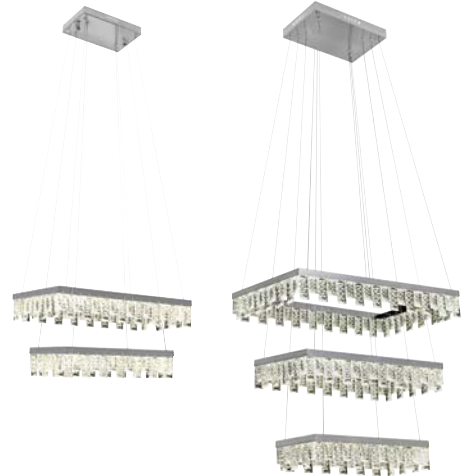

NIRVANA

- 180-260V / 50-60Hz
- Average Life: 30.000 Hrs
- 4000K

CHROME

PANDORA

- 180-260V / 50-60Hz
- Average Life: 30.000 Hrs
- 4000K

CHROME

SMD LED

	NIRVANA-24	NIRVANA-32	NIRVANA-40
Power	24 W	32 W	40 W
Luminous Flux	1680 lm	2240 lm	2800 lm
Sizes (mm)	A: 800 B: 200 C: 400 D: 200	A: 1000 B: 200 C: 500 D: 300	A: 1000 B: 250 C: 600 D: 400