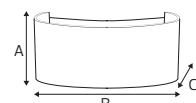

POWER LED

	PROTON-2	PROTON-4	PROTON-6	PROTON-8
Power	2 W	4 W	6 W	8 W
Luminous Flux	260 lm	360 lm	540 lm	720 lm
Lighting Direction	Up&Down	Up&Down	Up&Down	Up&Down
Sizes (mm)	A: 73 B: 80 C: 38	A: 95 B: 117 C: 38	A: 95 B: 181 C: 42	A: 95 B: 217 C: 49