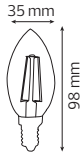

FILAMENT CANDLE

- 220-240V / 50-60Hz
- Average Life: 20.000 Hrs
- 2700K / 4200K