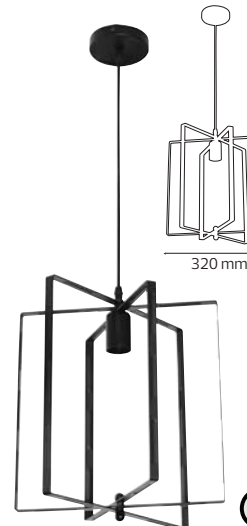

NOBEL

021 013 0001

320 mm

1385 mm

BLACK

■ 250V~/4A

■ Max. 60W

FOLDABLE CASE

PENDANT LAMP