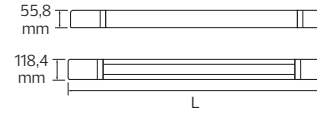

SMD LED

OKYANUS-36	OKYANUS-72	OKYANUS-90
059-005-0036	059-005-0072	059-005-0090

Power	: 36 W	72 W	90 W
Luminous Flux	: 2880 lm	5760 lm	7200 lm
Length (mm)	: L: 632	L: 1242	L: 1542