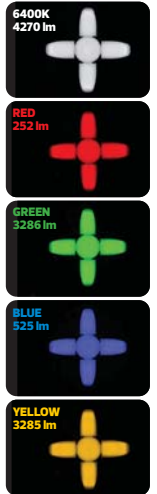

DAISY

- 160-250V / 50-60Hz
- Average Life: 25.000 Hrs

001 061 0040