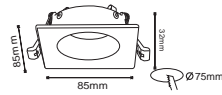

KARANFİL-S

015-023-0050