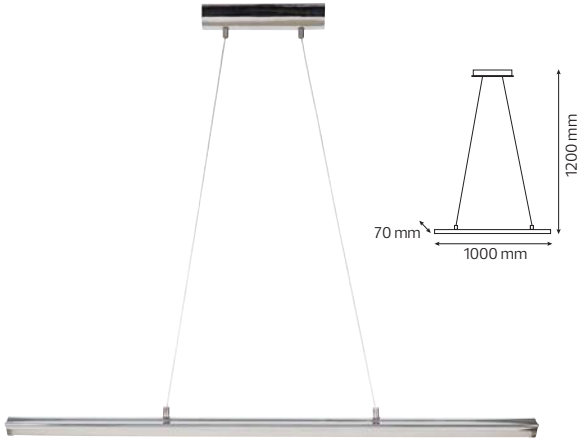

CALIBUR-24

019 031 0024

CHROME

- 110-240V / 50-60Hz
- Average Life: 30.000 Hrs
- 1800 lm
- 4000K