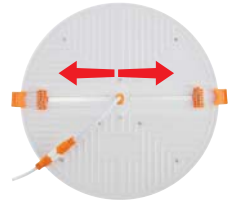

STELLA

STELLA/SQ

- 100-265V / 50-60Hz
- Average Life: 25.000 Hrs
- 6400K

SMD LED

	STELLA-8	STELLA-16	STELLA-20	STELLA-30
	016-052-0008	016-052-0016	016-052-0020	016-052-0030
Power	: 8 W	: 16 W	: 20 W	: 30 W
Luminous Flux	: 680 lm	: 1440 lm	: 1900 lm	: 2850 lm
Cutting Diameter (mm)	: 55-70	: 55-100	: 55-150	: 55-200
Sizes (mm)	: A: 91 B: 19	: A: 121 B: 19	: A: 173 B: 19	: A: 223 B: 19

SMD LED

	STELLA/SQ-8	STELLA/SQ-16	STELLA/SQ-20	STELLA/SQ-30
	016-061-0008	016-061-0016	016-061-0020	016-061-0030
Power	: 8 W	: 16 W	: 20 W	: 30 W
Luminous Flux	: 680 lm	: 1440 lm	: 1900 lm	: 2850 lm
Cutting Diameter (mm)	: 55-70	: 55-100	: 55-150	: 55-200
Sizes (mm)	: A: 91 B: 19	: A: 121 B: 19	: A: 173 B: 19	: A: 223 B: 19