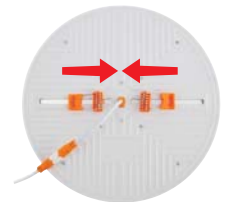

STELLA

STELLA/SQ

- 100-265V / 50-60Hz
- Average Life: 25.000 Hrs
- 6400K

SMD LED

	STELLA-8	STELLA-16	STELLA-20	STELLA-30
	016-052-0008	016-052-0016	016-052-0020	016-052-0030
Power	: 8 W	: 16 W	: 20 W	: 30 W
Luminous Flux	: 680 lm	: 1440 lm	: 1900 lm	: 2850 lm
Cutting Diameter (mm)	: 55-70	: 55-100	: 55-150	: 55-200
Sizes (mm)	: A: 91 B: 19	: A: 121 B: 19	: A: 173 B: 19	: A: 223 B: 19

SMD LED

	STELLA/SQ-8	STELLA/SQ-16	STELLA/SQ-20	STELLA/SQ-30
	016-061-0008	016-061-0016	016-061-0020	016-061-0030
Power	: 8 W	: 16 W	: 20 W	: 30 W
Luminous Flux	: 680 lm	: 1440 lm	: 1900 lm	: 2850 lm
Cutting Diameter (mm)	: 55-70	: 55-100	: 55-150	: 55-200
Sizes (mm)	: A: 91 B: 19	: A: 121 B: 19	: A: 173 B: 19	: A: 223 B: 19