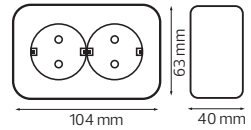

112 004 0002

■ 2-GANG GROUNDED SOCKET (16A)