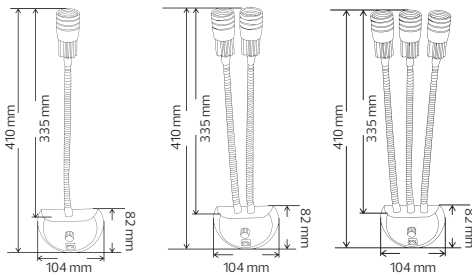

FLORYA

- 100-265V / 50-60Hz
- Average Life: 30.000 Hrs
- 4000K

CHROME

COB LED

FLORYA-3	FLORYA-6	FLORYA-9
040-009-0003	040-009-0006	040-009-0009

Power	: 3 W	6 W	9 W
Luminous Flux	: 214 lm	428 lm	640 lm