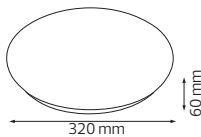

SHARK-24

027 001 0024

WHITE

- 160-265V / 50-60Hz
- Average Life: 30.000 Hrs
- 1800 lm
- 6400K