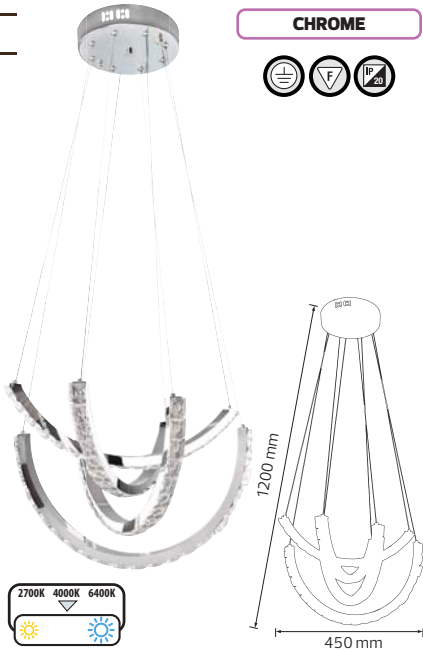

CHROME

- 110-240V / 50-60Hz
- Average Life: 30.000 Hrs
- 900/1800/2700 lm
- 4000K

AVATAR

019 039 0033

- 180-260V / 50-60Hz
- Average Life: 30.000 Hrs
- 2310 lm
- 4000K

CHROME

LED CRYSTAL SUSPENSION LIGHT

AVIATOR

- 180-260V / 50-60Hz
- Average Life: 30.000 Hrs
- 4000K

CHROME

SMD LED

	AVIATOR-24	AVIATOR-40	AVIATOR-56
	019-038-0024	019-038-0040	019-038-0056
Power	: 24 W	: 40 W	: 56 W
Luminous Flux	: 1680 lm	: 2800 lm	: 3920 lm