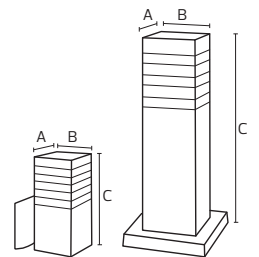

PALMERA/S1	PALMERA/S2	PALMERA/S3	PALMERA/S4
	075-017-0001	075-017-0002	075-017-0003	075-017-0004
Sizes (mm)	: A: 90 B: 90 C: 215	A: 90 B: 90 C: 300	A: 90 B: 90 C: 500	A: 90 B: 90 C: 800