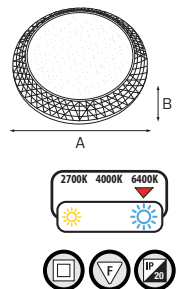

WHITE

BLUE

PINK

- 180 - 265V / 50 - 60Hz
- Average Life: 30.000 Hrs
- 6400K

SMD LED

PHANTOM-36

PHANTOM-48

027-002-0036

027-002-0048

Power	:	36 W	48 W
Luminous Flux	:	2500 lm	3330 lm
Color	:	White / Blue / Pink	White
Sizes (mm)	:	A: 410 B: 65	A: 510 B: 65

SMD LED

GHOST-36

GHOST-48

027-003-0036

027-003-0048

Power	:	36 W	48 W
Luminous Flux	:	2500 lm	3330 lm
Color	:	White / Blue / Pink	White
Sizes (mm)	:	A: 400 B: 60	A: 490 B: 60