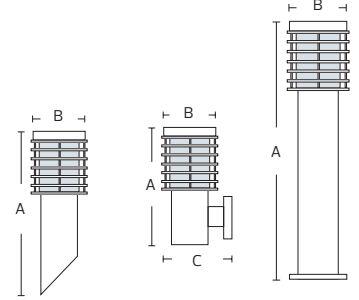

PALMIYE

BLACK

- 220-240V / 50-60Hz
- Stainless Steel and Galvanized Steel Body
- Diffuser: PC
- Max. 100W

PALMIYE-1

075-001-0001

PALMIYE-2

075-001-0002

PALMIYE-3

075-001-0003

PALMIYE-4

075-001-0004

Sizes (mm)

: A: 350 B: 150

A: 320 B: 150 C: 230

A: 500 B: 150

A: 800 B: 150