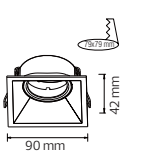

HOROZ ELECTRIC

Downlight Fitting

MEYAN

■ Lamp holder not included

WHITE

BLACK

MEYAN-R

015-029-0001

MEYAN-S

015-030-0001

HOROZ ELECTRIC

Downlight Fitting

PETUNYA

■ Lamp holder not included

BLACK

BLACK&WHITE

NEW PRODUCT

PETUNYA-1

015-028-0001

PETUNYA-2

015-028-0002

PETUNYA-3

015-028-0003

Power	: Max. 50 W	Max. 2x50 W	Max. 3x50 W
Cutting Size (mm)	: 93x93	93x170	93x256
Sizes (mm)	: A: 100 B: 100 C: 32	A: 100 B: 185 C: 32	A: 100 B: 270 C: 32