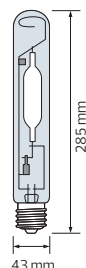

HOROZ ELECTRIC

Mercury Lamp / Metal Halide Lamp

PLANET

- 220-240V / 50-60Hz
- Average Life: 6.000 Hrs
- 4400K

Use Without Ballast

	PLANET-125	PLANET-160	PLANET-250
	008-002-0125	008-002-0160	008-002-0250
Power	125 W	160 W	250 W
Luminous Flux	2560 lm	3200 lm	4900 lm
Lamp Holder	E27	E27	E40
Sizes (mm)	A: 70 B: 150	A: 70 B: 155	A: 90 B: 230

KRIPTON

- 220-240V / 50-60Hz
- Average Life: 6.000 Hrs
- 5500K

Use With Ballast

	KRIPTON-125	KRIPTON-250	KRIPTON-400
	008-001-0125	008-001-0250	008-001-0400
Power	125 W	250 W	400 W
Luminous Flux	4990 lm	11025 lm	21000 lm
Lamp Holder	E27	E40	E40
Sizes (mm)	A: 70 B: 150	A: 90 B: 230	A: 110 B: 260

HOROZ ELECTRIC

Mercury Lamp Metal Halide Lamp

NEXUS-400

- 220-240V / 50-60Hz
- Average Life: 6.000 Hrs
- 35.000 lm
- White

009 002 0400

Use With Ballast