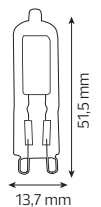

EXA-3

001 047 0003

- 220-240V / 50-60Hz
- Average Life: 25.000 Hrs
- 300 lm
- 2700K / 4200K / 6400K

3W COB LED