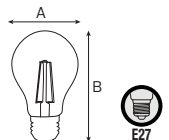

FILAMENT LED

FILAMENT GLOBE-4	FILAMENT GLOBE-6	FILAMENT GLOBE-8	FILAMENT GLOBE-10	FILAMENT GLOBE-12	FILAMENT GLOBE-15
001-015-0004	001-015-0006	001-015-0008	001-015-0010	001-015-0012	001-015-0015

Power	:	4 W	6 W	8 W	10 W	12 W	15 W
Luminous Flux	:	450 lm	700 lm	900 lm	1200 lm	1540 lm	1750 lm
Sizes (mm)	:	A: 60 B: 105	A: 60 B: 105	A: 60 B: 105	A: 67 B: 112	A: 67 B: 112	A: 70 B: 131