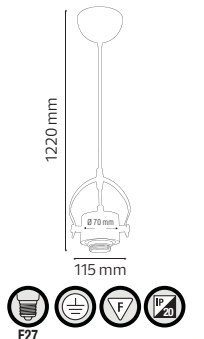

AMPER

021 022 0001

COPPER

- 250V~/4A
- Max. 60W
- For Glass Pendant