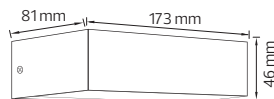

ANDIZ

BLACK

WHITE

076 037 0009

- 100-240V
- 50-60Hz
- 4200K
- 450 lm
- Average Life: 30.000 Hrs