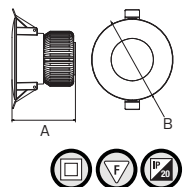

SMD LED

	ALEXA-8	ALEXA-12	ALEXA-20	ALEXA-24	ALEXA-30
	016-048-0008	016-048-0012	016-048-0020	016-048-0024	016-048-0030
Power :	8 W	12 W	20 W	24 W	30 W
Luminous Flux :	600 lm	900 lm	1500 lm	1800 lm	2250 lm
Cutting Diameter (mm) :	Ø75	Ø95	Ø115	Ø145	Ø190
Sizes (mm) :	A: 32 B: 98	A: 32 B: 120	A: 32 B: 145	A: 32 B: 180	A: 32 B: 230