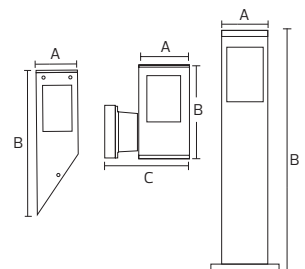

KAVAK/SQ-1	KAVAK/SQ-2	KAVAK/SQ-3	KAVAK/SQ-4	KAVAK/SQ-5
	075-015-0001	075-015-0002	075-015-0003	075-015-0004	075-015-0005
Sizes (mm)	A: 90 B: 300	A: 90 B: 200 C: 150	A: 90 B: 300	A: 90 B: 500	A: 90 B: 800