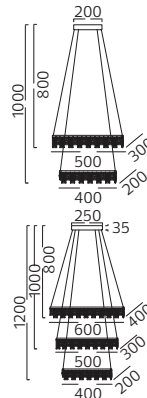

NIRVANA

- 180-260V / 50-60Hz
- Average Life: 30.000 Hrs
- 4000K

CHROME

PANDORA

- 180-260V / 50-60Hz
- Average Life: 30.000 Hrs
- 4000K

CHROME

SMD LED

	NIRVANA-24	NIRVANA-32	NIRVANA-40
Power	24 W	32 W	40 W
Luminous Flux	1680 lm	2240 lm	2800 lm
Sizes (mm)	A: 800 B: 200 C: 400 D: 200	A: 1000 B: 200 C: 500 D: 300	A: 1000 B: 250 C: 600 D: 400