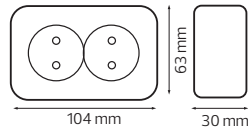

112 003 0002

■ 2-GANG SOCKET (16A)