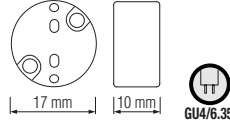

094 004 0001

10 cm. 20 cm.