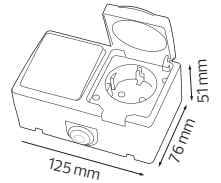

ATOM

■ 250V~

112 100 0004

■ ONE WAY SWITCH (10A)

112 100 0007

■ TWO WAY SWITCH (10A)

112 100 0006

■ 2-GANG ONE WAY SWITCH (10A)

112 100 0001

■ GROUNDED SOCKET (16A)

112 100 0003

■ 1-GANG GROUNDED SOCKET (16A)
■ 1-GANG ONE WAY SWITCH (10A)

112 100 0005

■ 1-GANG GROUNDED SOCKET (16A)
■ 2-GANG ONE WAY SWITCH (10A)

112 100 0002

■ 2-GANG GROUNDED SOCKET (16A)