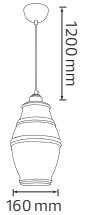

ELEMENT-1

021 015 0001

ELEMENT-2

021 015 0002

- 250V~/4A
- Max. 60W
- Glass

SPARK-1

021 016 0001

SPARK-2

021 016 0002

- 250V~/4A
- Max. 60W
- Glass

HARMONY-1

021 017 0001

HARMONY-2

021 017 0002

- 250V~/4A
- Max. 60W
- Glass