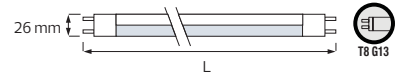

PIKO-2	PIKO-3
001-007-0002	001-007-0003

Power	: 1.5 W	3 W
Luminous Flux	: 105 lm	210 lm

LED TUBE

- 175-250V / 50-60Hz
- Average Life: 25.000 Hrs
- 6400K

SMD LED

	LED TUBE-60	LED TUBE-120	LED TUBE-150
	002-001-0009	002-001-0018	002-001-0024
Power	: 9 W	: 18 W	: 24 W
Luminous Flux	: 830 lm	: 1800 lm	: 2500 lm
Length (mm)	: L: 600	: L: 1200	: L: 1500