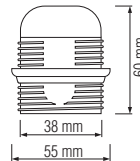

094 002 0001

PLASTIC