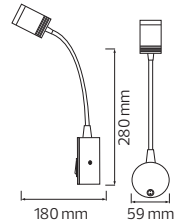

TURNA

040 007 0003

SILVER

- 220-240V / 50-60Hz
- Average Life: 30.000 Hrs
- 200 lm
- 4200K