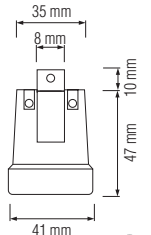

PORCELAIN

094 003 0002

094 003 0003

094 003 0004

LAMP HOLDER

HOROZ ELECTRIC

Starter / Transformer / Adhesive Tape / Nail Cable Clip / Cable Tie / Coaxial Cable / Network Cable

STARTER