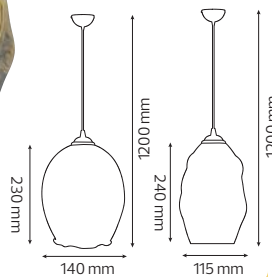

COPPER

CHROME

- 250V~/4A
- Max. 60W
- Glass

021 014 0001

021 014 0002

GLASS PENDANT LAMP

HOROZ ELECTRIC

LED Wall Light