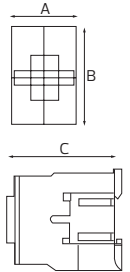

SAFE

Contactor

NEW
PRODUCT

	114-005-0009	114-005-0012	114-005-0018	114-005-0025	114-005-0032	114-005-0040	114-005-0050	114-005-0065	114-005-0080	114-005-0095
Rated Current (A)	9A	12A	18A	25A	32A	40A	50A	65A	80A	95A
Poles	3 Main + 1NO	3 Main + 1NO	3 Main + 1NO	3 Main + 1NO	3 Main + 1NO	3Main+1NO+1NC	3Main+1NO+1NC	3Main+1NO+1NC	3Main+1NO+1NC	3Main+1NO+1NC
Type	AC-3	AC-3	AC-3	AC-3	AC-3	AC-3	AC-3	AC-3	AC-3	AC-3
Motor Power (kW)	4kW	5,5kW	7,5kW	11kW	15kW	18,5kW	22kW	30kW	37kW	45kW
Rated voltage(V)	400V	400V	400V	400V	400V	400V	400V	400V	400V	400V
Sizes (mm)	A:47 B:76 C:82	A:47 B:76 C:82	A:47 B:76 C:87	A:57 B:86 C:95	A:57 B:86 C:100	A:77 B:129 C:116	A:77 B:129 C:116	A:77 B:129 C:116	A:77 B:129 C:116	A:77 B:129 C:116

SAFE