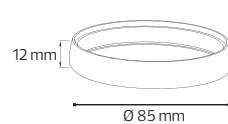

RINGA

121 002 0001

BLACK

WHITE

GOLDEN

CHROME

■ Frame Ring for KARANFİL-R