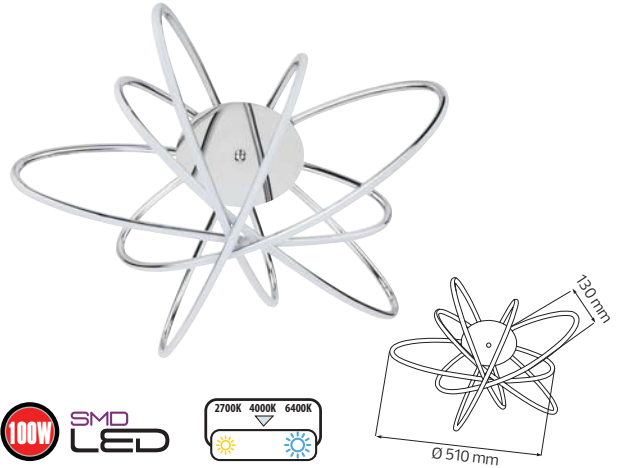

GENESIS

CHROME

019 036 0100

- 180-240V / 50-60Hz
- Average Life: 30.000 Hrs
- 4500 lm
- 4000K