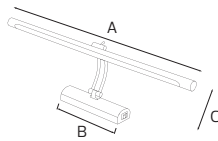

SMD LED

ANKA-8	ANKA-12
040-014-0008	040-014-0012

Power	: 8 W	12 W
Luminous Flux	: 570 lm	850 lm
Sizes (mm)	: A: 400 B: 52 C: 185	A: 550 B: 52 C: 185