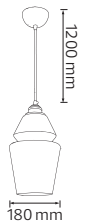

ELEMENT-1

021 015 0001

ELEMENT-2

021 015 0002

- 250V~/4A
- Max. 60W
- Glass

SPARK-1

021 016 0001

SPARK-2

021 016 0002

- 250V~/4A
- Max. 60W
- Glass

HARMONY-1

021 017 0001

HARMONY-2

021 017 0002

- 250V~/4A
- Max. 60W
- Glass