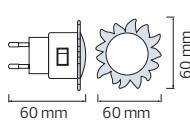

DORA	REX	BUGS	MAX	DUFFY
	085-001-0001	085-001-0002	085-001-0003	085-001-0004	085-001-0005
Power	0.4 W	0.4 W	0.3 W	0.4 W	0.3 W
Luminous Flux	25 lm	25 lm	20 lm	25 lm	20 lm