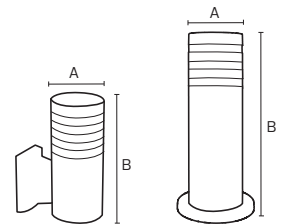

PALMERA-1	PALMERA-2	PALMERA-3	PALMERA-4
075-018-0001	075-018-0002	075-018-0003	075-018-0004

Sizes (mm)	:	A: 90 B: 215	A: 90 B: 300	A: 90 B: 500	A: 90 B: 800