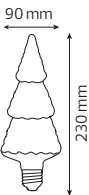

PINE

- 220-240V / 50-60Hz
- Average Life: 20.000 Hrs

001 059 0002

2W LED