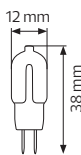

D I M M A B L E

TERA-2

001 024 0002

- 220-240V / 50-60Hz
- Average Life: 20.000 Hrs
- 200 lm
- 2700K / 4200K / 6400K