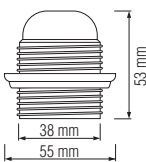

094 001 0004