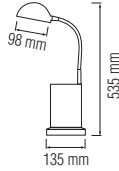

BERNA

049 006 0003

- BLACK
- WHITE
- BLUE
- RED

- 220-240V / 50-60Hz
- 130 lm
- 3000K
- Average Life: 30.000 Hrs

BILGE

049 008 0003

- BLACK
- WHITE
- BLUE
- RED
- GREEN

- 220-240V / 50-60Hz
- 130 lm
- 3000K
- Average Life: 30.000 Hrs

BUDDY

048 001 0015

- PINK
- BLUE
- YELLOW

OSCAR

048 002 0015

PINK

- 220-240V/50-60Hz
- Max. 15W
- 500 lm
- 4500K

Bulb included

KITTY

048 004 0011

- BLUE
- GREEN

FLYER

048 008 0011

- PINK
- BLUE
- YELLOW

- 220-240V/50-60Hz
- Max. 11W
- 350 lm
- 4500K

Bulb included