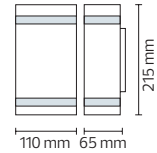

Sizes (mm)

: A: 116 B: 93 C: 85

A: 160 B: 93 C: 85

A: 300 B: 173 C: 108

LED GARDEN LAMP / GARDEN LAMP

REGNUM

- 220-240V / 50-60Hz
- Aluminium Body+PC

BLACK