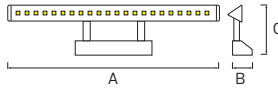

ON-OFF

ALBATROS

- 100-250V / 50-60Hz
- Average Life: 30.000 Hrs
- 4200K

CHROME

SMD LED

ALBATROS-4	ALBATROS-6
040-002-0004	040-002-0006

Power	: 4 W / 21 LED	6 W / 30 LED
Luminous Flux	: 360 lm	500 lm
Sizes (mm)	: A: 407 B: 55 C: 100	A: 555 B: 55 C: 108