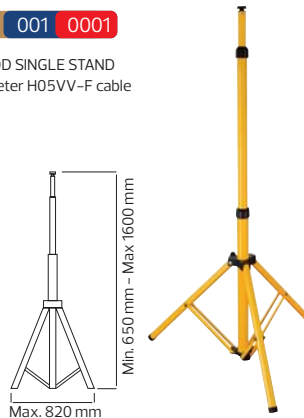

PORTABLE LED PROJECTOR / PROJECTOR STAND

HOROZ ELECTRIC

Projector Stand

PORTABLE

- 107 001 0003
- PORTABLE STAND
- 1.5 meter H05VV-F cable

TRIPOD SINGLE

- 107 001 0001
- TRIPOD SINGLE STAND
- 1.8 meter H05VV-F cable

TRIPOD DOUBLE

- 107 001 0002
- TRIPOD DOUBLE STAND
- 1.8 meter H05VV-F cable

KAPLAN-45

- 220-240V / 50-60Hz
- Average Life: 50.000 Hrs
- 5200 lm
- 4200K

068 007 0045

BLACK

KAPLAN-45W

068 007 0001