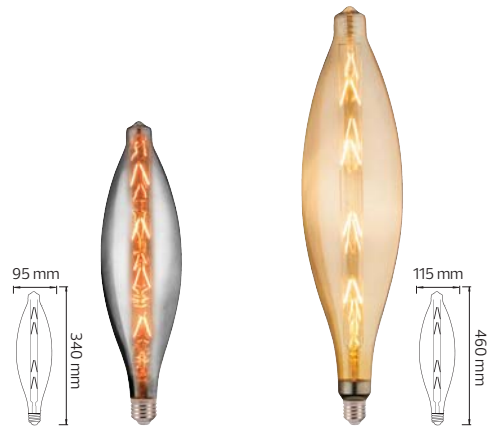

ELLIPTIC

ELLIPTIC-XL

001 054 0008