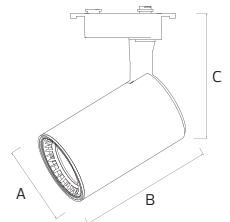

Z O O M A B L E

MONACO

- 100-240V / 50-60Hz
- Average Life: 40.000 Hrs
- 4200K
- Beam Angle: 15°-60°

WHITE

BLACK

COB LED

MONACO-15

MONACO-30

018-019-0015

018-019-0030

Power	:	15 W	30 W
Luminous Flux	:	1125 lm	2250 lm
Sizes (mm)	:	A: 150 B: 130 C: 140 D: 47 E: 59	A: 190 B: 170 C: 165 D: 64 E: 85

LED TRACK LIGHT

LYON

- 100-240V / 50-60Hz
- Average Life: 30.000 Hrs
- 4200K
- Beam Angle: 24°

WHITE

BLACK

COB LED

LYON-10

LYON-18

LYON-24

018-020-0010

018-020-0018

018-020-0024

Power	:	10 W	18 W	24 W
Luminous Flux	:	650 lm	1170 lm	1560 lm
Sizes (mm)	:	A: 58 B: 110 C: 132	A: 78 B: 118 C: 148	A: 88 B: 146 C: 162