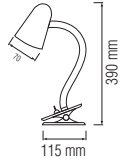

- BLACK
- WHITE
- BLUE
- RED
- GREEN

- 220-240V / 50-60Hz
- 130 lm
- 3000K
- Average Life: 30.000 Hrs