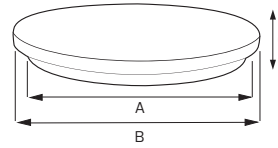

HOROZ ELECTRIC

LED Decorative Ceiling Lamp

ELECTRON

- 180-265V / 50-60Hz
- Average Life: 30.000 Hrs
- 6400K

WHITE

SMD LED

ELECTRON-15	ELECTRON-24	ELECTRON-36
027-010-0015	027-010-0024	027-010-0036

Power	: 15 W	24 W	36 W
Luminous Flux	: 911lm	1485 lm	2228 lm
Sizes (mm)	: A: 230 B: 260 C:50	A: 300 B: 330 C:52	A: 350 B: 385 C: 55