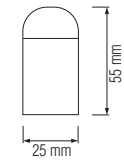

094 002 0003