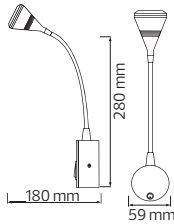

KUĞU

040 006 0003

SILVER

- 220-240V / 50-60Hz
- Average Life: 30.000 Hrs
- 200 lm
- 4200K