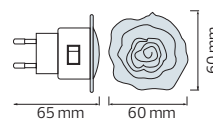

DORA	REX	BUGS	MAX	DUFFY
	085-001-0001	085-001-0002	085-001-0003	085-001-0004	085-001-0005
Power	0.4 W	0.4 W	0.3 W	0.4 W	0.3 W
Luminous Flux	25 lm	25 lm	20 lm	25 lm	20 lm