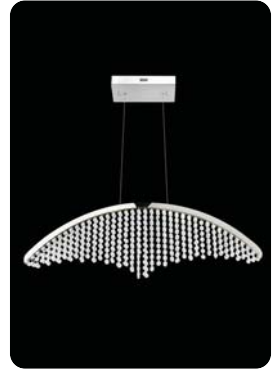

VOYAGER

- 180-260V / 50-60Hz
- Average Life: 30.000 Hrs
- 4000K

CHROME

SMD LED

VOYAGER-12	VOYAGER-18	VOYAGER-24
019-041-0012	019-041-0018	019-041-0024

Power	: 12 W	18 W	24 W
Luminous Flux	: 840 lm	1260 lm	1680 lm
Length (mm)	: L : 410	L : 565	L : 815

LED CRYSTAL SUSPENSION LIGHT

ASTORIA

- 180-260V / 50-60Hz
- Average Life: 30.000 Hrs
- 4000K

CHROME

SMD LED

ASTORIA-19	ASTORIA-25	ASTORIA-32	ASTORIA-38
019-040-0019	019-040-0025	019-040-0032	019-040-0038

Power	: 19 W	25 W	32 W	38 W
Luminous Flux	: 1330 lm	1750 lm	2240 lm	2660 lm
Diameter (mm)	: Ø: 300	Ø: 400	Ø: 500	Ø: 600