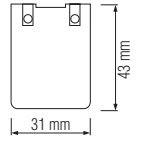

PORCELAIN

094 003 0002

094 003 0003

094 003 0004

LAMP HOLDER

HOROZ ELECTRIC

Starter / Transformer / Adhesive Tape / Nail Cable Clip / Cable Tie / Coaxial Cable / Network Cable

STARTER