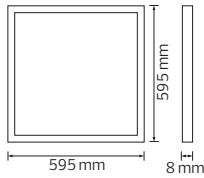

Power	: 36 W	48 W
Luminous Flux	: 3000 lm	4400 lm
Sizes (mm)	: A: 295 B: 595 C: 32	A: 295 B: 1195 C: 32

BACKLIGHT PANEL

Inside of Product

GALAKSİ-45

056 002 0045

WHITE

- 180-265V / 50-60Hz
- Average Life: 25.000 Hrs
- 3150 lm
- 4200K / 6400K