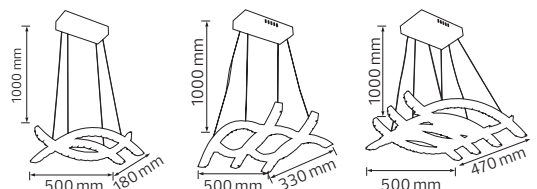

- 180-260V / 50-60Hz
- Average Life: 30.000 Hrs
- 4000K

CHROME

SMD LED

	AVIATOR-24	AVIATOR-40	AVIATOR-56
	019-038-0024	019-038-0040	019-038-0056
Power	: 24 W	: 40 W	: 56 W
Luminous Flux	: 1680 lm	: 2800 lm	: 3920 lm