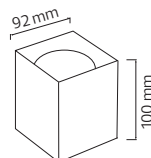

FREZYA-S
015-027-0050