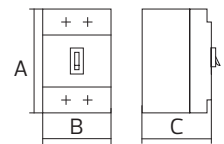

MCCB Circuit Breaker

	114-004-3040	114-004-3050	114-004-3063	114-004-3100	114-004-3125	114-004-3160	114-004-3200	114-004-3250	114-004-3400	114-004-3630
Rated Current (A)	: 40A	50A	63A	100A	125A	160A	200A	250A	400A	630A
Poles	: 3 Pole	3 Pole	3 Pole	3 Pole	3 Pole	3 Pole	3 Pole	3 Pole	3 Pole	3 Pole
Instantaneous tripping type	: C	C	C	C	C	C	C	C	C	C
Rated short-circuit breaking capacity (kA)	: 20kA	20kA	20kA	35kA	35kA	35kA	35kA	35kA	35kA	35kA
Rated working voltage(V)	: 400V	400V	400V	400V	400V	400V	400V	400V	400V	400V
Sizes (mm)	: A: 135 B: 78 C: 74	A: 135 B: 78 C: 74	A: 135 B: 78 C: 74	A: 150 B: 92 C: 69	A: 150 B: 92 C: 69	A: 165 B: 101 C: 86	A: 165 B: 101 C: 86	A: 165 B: 101 C: 86	A: 257 B: 150 C: 106.5	A: 270 B: 182 C: 110