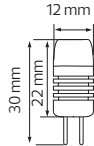

MINI

001 009 0002

- 12V DC
- Average Life: 25.000 Hrs
- 60 lm
- 2700K / 6400K