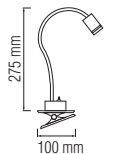

DİLARA

049 004 0003

BLACK

WHITE

RED

- 220-240V / 50-60Hz
- 130 lm
- 3000K
- Average Life: 30.000 Hrs