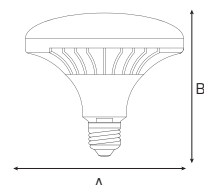

UFO PRO

- 175-250V / 50-60Hz
- Average Life: 25.000 Hrs
- 6400K

SMD LED

	UFO PRO-30	UFO PRO-50	UFO PRO-70
	001-056-0030	001-056-0050	001-056-0070
Power	: 30 W	: 50 W	: 70 W
Luminous Flux	: 3050 lm	: 5200 lm	: 7500 lm
Sizes (mm)	: A: 120 B: 110	: A: 150 B: 140	: A: 170 B: 170