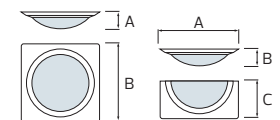

KONAK

- 220-240V / 50-60Hz
- Diffuser: Glass

CHROME + MAT CHROME

KONAK-1	KONAK-2	KONAK-3	KONAK-4
026-002-0001	026-002-0002	026-002-0003	026-002-0004

Power	: Max. 60 W	Max. 60 W	Max. 2X60W	Max. 60 W
Sizes (mm)	: A: 90 B: 220	A: 95 B: 260	A: 120 B: 330	A: 300 B: 110 C: 140