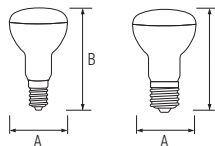

REFLED

- 175-250V / 50-60Hz
- Average Life: 25.000 Hrs
- 4200K

SMD LED

	REFLED-4	REFLED-6	REFLED-10	REFLED-12
	001-039-0004	001-040-0006	001-041-0010	001-042-0012
Power	: 4 W	: 6 W	: 10 W	: 12 W
Luminous Flux	: 260 lm	: 480 lm	: 920 lm	: 1150 lm
Lamp Holder	: E14	: E14	: E27	: E27
Sizes	: A: 39 B: 68	: A: 50 B: 86	: A: 63 B: 100	: A: 80 B: 115