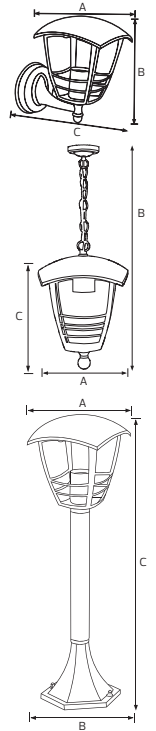

Garden Lamp LED Garden Lamp LED House Number Light

NAR

- 220-240V / 50-60Hz
- Aluminium Body
- Plastic Diffuser

	NAR-1	NAR-2	NAR-3	NAR-4	NAR-5
	075-016-0001	075-016-0002	075-016-0003	075-016-0004	075-016-0005
Power :	Max.60 W	Max.60 W	Max.60 W	Max.60 W	Max.60 W
Color :	Black/White	Black/White	Black/White	Black	Black
Sizes :	A: 170 B: 240 C: 210	A: 170 B: 800 C: 260	A: 170 B: 170 C: 300	A: 170 B: 170 C: 580	A: 170 B: 170 C: 840

GARDEN LAMP