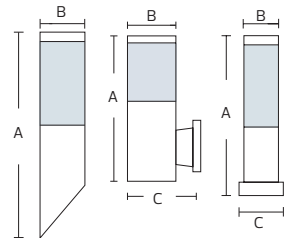

KAVAK-1	KAVAK-2	KAVAK-3	KAVAK-4	KAVAK-5
	075-014-0001	075-014-0002	075-014-0003	075-014-0004	075-014-0005
Sizes (mm)	: A: 305 B: 89	A: 208 B: 89 C: 148	A: 300 B: 89 C: 130	A: 500 B: 89 C: 110	A: 800 B: 89 C: 110