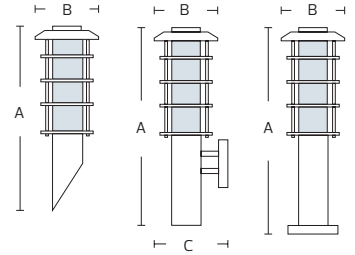

LADİN

- 220-240V / 50-60Hz
- Stainless Steel and Galvanized Steel Body
- Diffuser: PC
- Max. 60W

LADİN-1

075-002-0001

LADİN-2

075-002-0002

LADİN-3

075-002-0003

LADİN-4

075-002-0004

Sizes (mm)

: A: 335 B: 120

A: 350 B: 120 C: 165

A: 500 B: 120

A: 800 B: 120