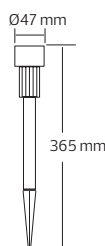

LED

	VENÜS	MARS	NEPTUN	PLUTON	HALLEY	CRYSTAL
	078-001-0001	078-002-0001	078-004-0001	078-005-0001	078-006-0001	078-009-0001
Battery :	Ni-MH AA 200 mAh 1.2V	Ni-MH AA 200 mAh 1.2V	Ni-MH AA 100 mAh 1.2V	Ni-MH AA 100 mAh 1.2V	Ni-MH AA 100 mAh 1.2V	Ni-MH AA 100 mAh 1.2V
ON/OFF:	Yes	Yes	No	No	No	No