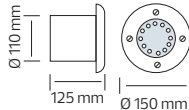

AZUR

- 85-265V / 50-60Hz
- 4000K
- Average Life: 50.000 Hrs

MAT CHROME

NEW PRODUCT

POWER LED

	AZUR-1	AZUR-3	AZUR-6	AZUR-9	AZUR-18	AZUR-24
	079-029-0001	079-029-0003	079-029-0006	079-029-0009	079-029-0018	079-029-0024
Power	1 W	3 W	6 W	9 W	18 W	24 W
Luminous Flux	100 lm	300 lm	600 lm	900 lm	1800 lm	2400 lm
Sizes (mm)	A:65 B:78	A:80 B:95	A:120 B:95	A:150 B:95	A:180 B:95	A:200 B:95

LED INGROUND & RECESSED LAMP

ELMAS

079 005 0002

MAT CHROME

- 220-240V / 50-60Hz
- 338 lm
- Average Life: 50.000 Hrs

6400K

1.5W LED

INCI

079 004 0002

SAFİR

079 003 0002

MAT CHROME

- 165-265V / 50-60Hz
- 82 lm
- Average Life: 50.000 Hrs

6400K

BLUE

6400K

BLUE

2W SMD LED