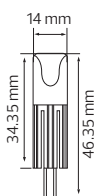

POWER LED

PIKO-2	PIKO-3
001-007-0002	001-007-0003

Power	: 1.5 W	3 W
Luminous Flux	: 105 lm	210 lm