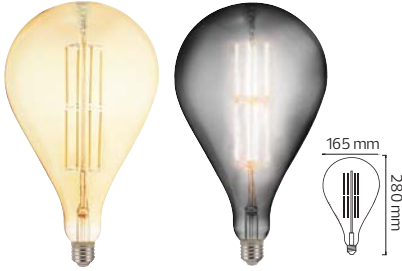

6W FILAMENT LED

- 220-240V / 50-60Hz
- Average Life: 20.000 Hrs
- 710 lm
- 2200K (Amber) / 2400K (Titanium)

FILAMENT LED

TOLEDO

001 049 0008

PARADOX

PARADOX-XL

001 052 0008