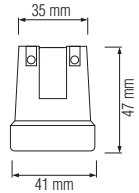

PORCELAIN

094 003 0002

094 003 0003

094 003 0004

LAMP HOLDER

HOROZ ELECTRIC

Starter / Transformer / Adhesive Tape / Nail Cable Clip / Cable Tie / Coaxial Cable / Network Cable

STARTER