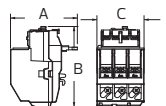

Thermal Relay

NEW
PRODUCT

	114-007-0631	114-007-0116	114-007-1625	114-007-2504	114-007-0406	114-007-0710	114-007-0913	114-007-1218	114-007-1725	114-007-2332	114-007-2836	114-007-3040
Rated Current (A)	0.63-1A	1-1.6A	1.6-2.5A	2.5-4A	4-6A	7-10A	9-13A	12-18A	17-25A	23-32A	28-36A	30-40A
Poles	3	3	3	3	3	3	3	3	3	3	3	3
Motor Power (kW)	0.37kW	0.37kW	0.75kW	1.5kW	2.2kW	4kW	5.5kW	9kW	11kW	15kW	18.5kW	22kW
Rated Voltage (V)	400V	400V	400V	400V	400V	400V	400V	400V	400V	400V	400V	400V
Sizes (mm)	A: 65.5 B: 91 C: 43.8	A: 65.5 B: 91 C: 43.8	A: 65.5 B: 91 C: 43.8	A: 65.5 B: 91 C: 43.8	A: 65.5 B: 91 C: 43.8	A: 65.5 B: 91 C: 43.8	A: 65.5 B: 91 C: 43.8	A: 65.5 B: 91 C: 43.8	A: 65.5 B: 91 C: 43.8	A: 65.5 B: 91 C: 43.8	A: 78.7 B: 92 C: 54.1	A: 79.2 B: 115.7 C: 69.7