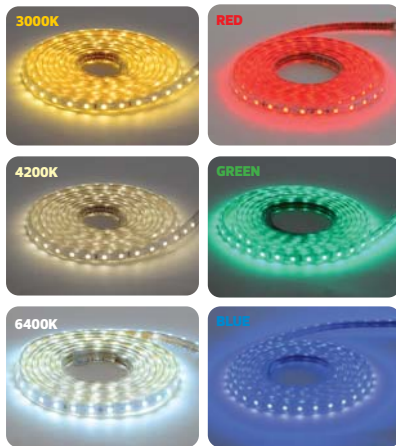

LED STRIP

WATERPROOF

- 220-240V / 50-60Hz
- LED View Angle: 120°
- Average Life: 30.000 Hrs

220-240V

VOLGA		VOLGA/ RGB		COLORADO		COLORADO/ RGB		GANJ		GANJ / RGB	
-------	--	------------	--	----------	--	---------------	--	------	--	------------	--