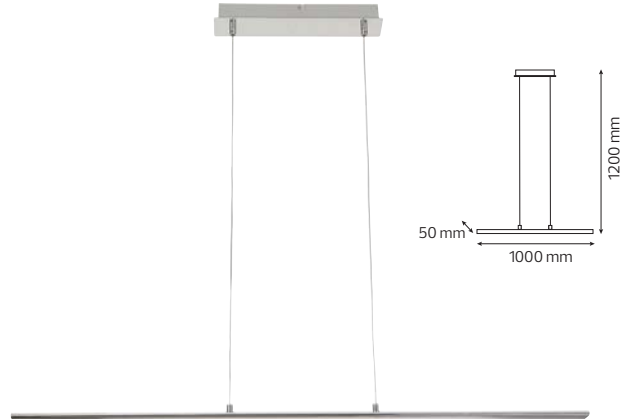

CALIBUR-24

019 031 0024

CHROME

- 110-240V / 50-60Hz
- Average Life: 30.000 Hrs
- 1800 lm
- 4000K

CAMEL-24

019 032 0024

CHROME

- 110-240V / 50-60Hz
- Average Life: 30.000 Hrs
- 1800 lm
- 4000K