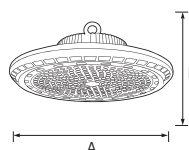

	ARTEMIS-100	ARTEMIS-150	ARTEMIS-200
	063-003-0100	063-003-0150	063-003-0200
Power	: 100 W	: 150 W	: 200 W
Luminous Flux	: 10000 lm	: 15000 lm	: 20000 lm
Sizes (mm)	: A: 270 B: 110	: A: 320 B: 125	: A: 370 B: 145