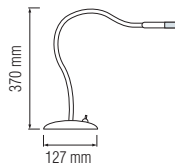

BUKET

049 005 0003

BLACK

WHITE

- 220-240V / 50-60Hz
- 130 lm
- 3000K
- Average Life: 30.000 Hrs