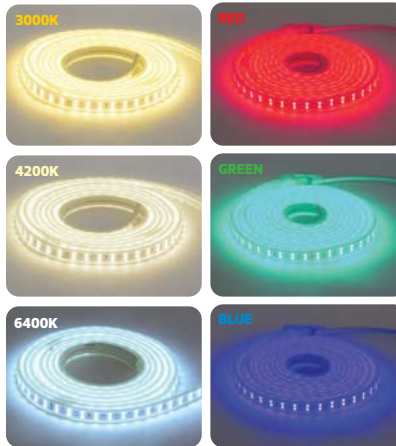

LED STRIP

WATERPROOF

- 220-240V / 50-60Hz
- LED View Angle: 120°
- Average Life: 30.000 Hrs

220-240V

VOLGA		VOLGA/ RGB		COLORADO		COLORADO/ RGB		GANJ		GANJ / RGB	
-------	--	------------	--	----------	--	---------------	--	------	--	------------	--