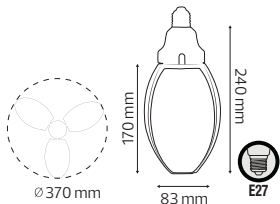

LED TUBE

- 175-250V / 50-60Hz
- Average Life: 25.000 Hrs
- 6400K

SMD LED

	LED TUBE-60	LED TUBE-120	LED TUBE-150
	002-001-0009	002-001-0018	002-001-0024
Power	: 9 W	: 18 W	: 24 W
Luminous Flux	: 830 lm	: 1800 lm	: 2500 lm
Length (mm)	: L: 600	: L: 1200	: L: 1500

TRIO-R

- 100-265V / 50-60Hz
- Average Life: 25.000 Hrs
- 3800 lm
- 6400K

001 065 0036

Rotatable

36W SMD LED

FOLDABLE

DAISY

- 160-250V / 50-60Hz
- Average Life: 25.000 Hrs

001 061 0040

40W SMD LED

FOLDABLE