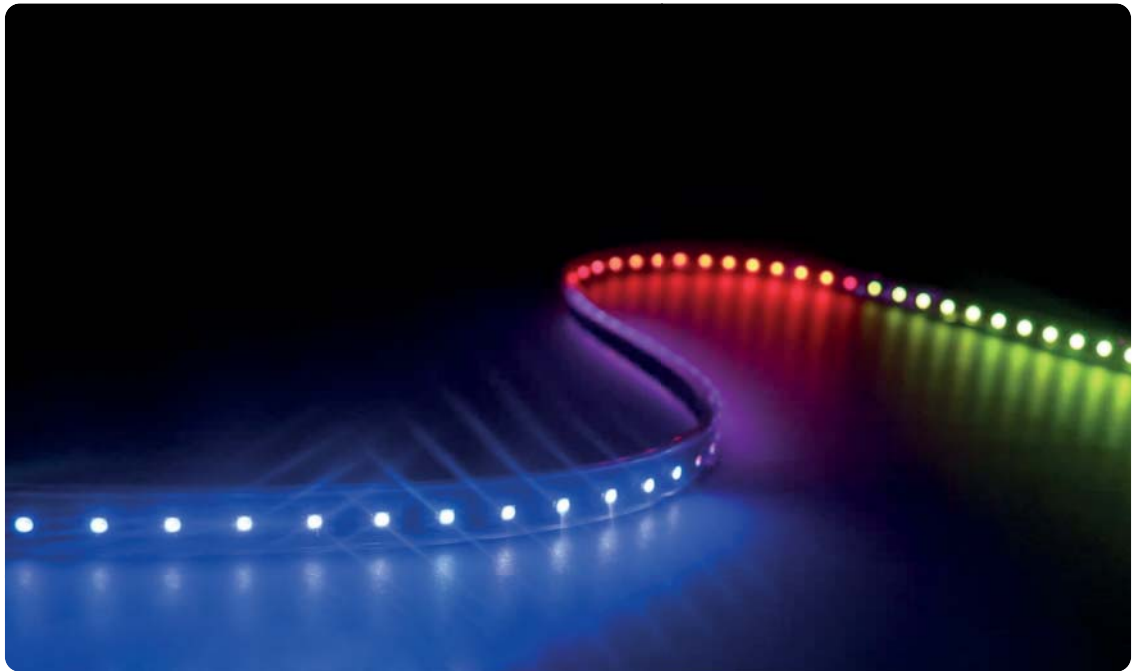

LED STRIP

WATERPROOF

- 220-240V / 50-60Hz
- LED View Angle: 120°
- Average Life: 30.000 Hrs

220-240V

VOLGA		VOLGA/ RGB		COLORADO		COLORADO/ RGB		GANJ		GANJ / RGB	
-------	--	------------	--	----------	--	---------------	--	------	--	------------	--