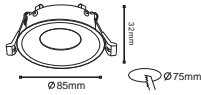

KARANFİL-R

015-022-0050