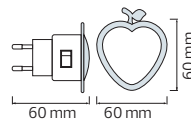

DORA	REX	BUGS	MAX	DUFFY
	085-001-0001	085-001-0002	085-001-0003	085-001-0004	085-001-0005
Power	0.4 W	0.4 W	0.3 W	0.4 W	0.3 W
Luminous Flux	25 lm	25 lm	20 lm	25 lm	20 lm