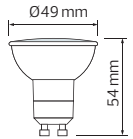

D I M M A B L E

VISION

- 220-240V / 50-60Hz
- Average Life: 25.000 Hrs
- 3000K / 4200K / 6400K

VISION-6	VISION-8	VISION-10
001-022-0006	001-022-0008	001-022-0010

Power	:	6 W	8 W	10 W
Luminous Flux	:	480 lm	640 lm	800 lm