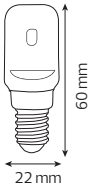

GIGA-4

001 046 0004

- 220-240V / 50-60Hz
- Average Life: 25.000 Hrs
- 360 lm
- 6400K