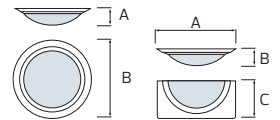

ZARA

- 220-240V / 50-60Hz
- Diffuser: Glass

MAT CHROME

ZARA-1	ZARA-2	ZARA-3	ZARA-4
026-003-0001	026-003-0002	026-003-0003	026-003-0004

Power	: Max. 60 W	Max. 2X60 W	Max. 3X60 W	Max. 60 W
Sizes (mm)	: A: 90 B: 230	A: 100 B: 285	A: 130 B: 370	A: 265 B: 110 C: 150