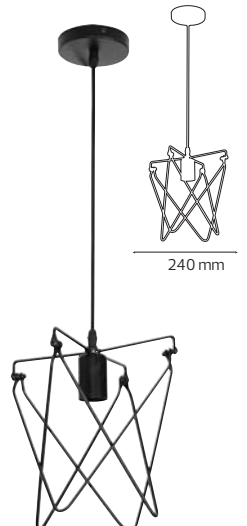

KEPLER

021 011 0001

240 mm

1285 mm