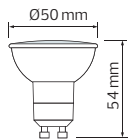

PLUS

- 175-250V / 50-60Hz
- Average Life: 25.000 Hrs
- 3000K / 4200K / 6400K

PLUS-4	PLUS-6	PLUS-8	PLUS-10
001-002-0004	001-002-0006	001-002-0008	001-002-0010

Power	:	4 W	6 W	8 W	10 W
Luminous Flux	:	290 lm	440 lm	610 lm	800 lm