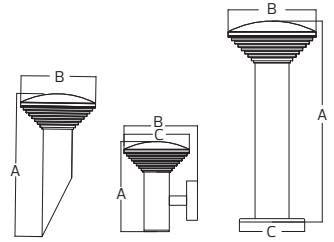

BAMBU

- 220-240V / 50-60Hz
- Average Life: 25.000 Hrs
- 9W
- 684 lm
- 4000K

MAT CHROME