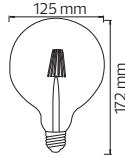

RUSTIC GLOBE-6

- 220-240V / 50-60Hz
- Average Life: 20.000 Hrs
- 540 lm
- 2200K

001 030 0006