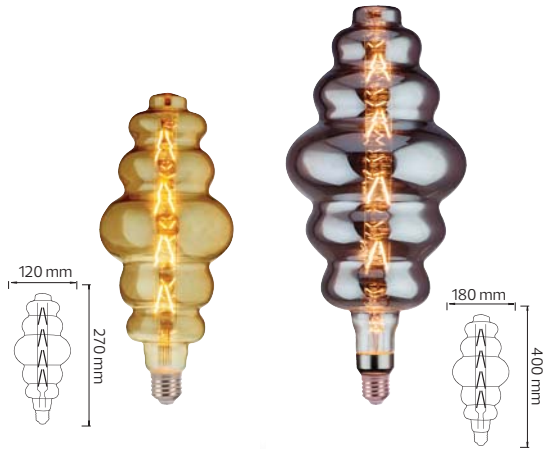

ORIGAMI

ORIGAMI-XL

001 053 0008