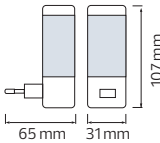

DORA	REX	BUGS	MAX	DUFFY
	085-001-0001	085-001-0002	085-001-0003	085-001-0004	085-001-0005
Power	0.4 W	0.4 W	0.3 W	0.4 W	0.3 W
Luminous Flux	25 lm	25 lm	20 lm	25 lm	20 lm