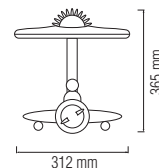

FLYER

048 008 0011

- PINK
- BLUE
- YELLOW