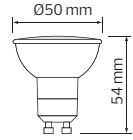

PROLUX-6

- 175-250V / 50-60Hz
- Average Life: 25.000 Hrs
- 571lm
- 4200K/6400K

001 075 0006

CONVEX

- 175-250V / 50-60Hz
- Average Life: 25.000 Hrs
- 3000K / 4200K / 6400K

CONVEX-8	CONVEX-10
001-064-0008	001-064-0010

Power	:	8 W	10 W
Luminous Flux	:	640 lm	800 lm

D I M M A B L E

VISION

- 220-240V / 50-60Hz
- Average Life: 25.000 Hrs
- 3000K / 4200K / 6400K

VISION-6	VISION-8	VISION-10
001-022-0006	001-022-0008	001-022-0010

Power	:	6 W	8 W	10 W
Luminous Flux	:	480 lm	640 lm	800 lm

PLUS

- 175-250V / 50-60Hz
- Average Life: 25.000 Hrs
- 3000K / 4200K / 6400K

PLUS-4	PLUS-6	PLUS-8	PLUS-10
001-002-0004	001-002-0006	001-002-0008	001-002-0010

Power	:	4 W	6 W	8 W	10 W
Luminous Flux	:	290 lm	440 lm	610 lm	800 lm