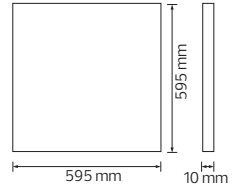

STAR-50

056 001 0050

SILVER

- 180-265V / 50-60Hz
- Average Life: 40.000 Hrs
- 4200 lm
- 4200K / 6400K