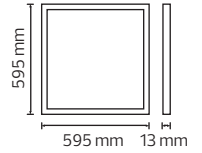

CAPELLA-48

- 175-265V / 50-60Hz
- Average Life: 25.000 Hrs
- 3125 lm
- 6400K

WHITE

056 012 0048