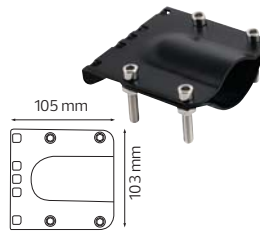

KAPLAN-45S

068 007 0002

Apparatus for Street Lamp