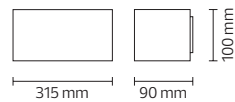

MANGO-1

075-009-0001

MANGO-2

075-009-0002

MANGO-3

075-009-0003