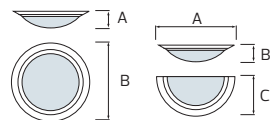

Power	: Max. 60 W	Max. 2X60 W	Max. 3X60 W	Max. 60 W
Sizes (mm)	: A: 90 B: 230	A: 100 B: 285	A: 130 B: 370	A: 265 B: 110 C: 150

ILGAZ

- 220-240V / 50-60Hz
- Diffuser: Glass

CHROME + MAT CHROME

ILGAZ-1	ILGAZ-2	ILGAZ-3	ILGAZ-4
026-001-0001	026-001-0002	026-001-0003	026-001-0004