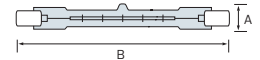

**HOROZ ELECTRIC**

Halogen Lamp

Average Life: 2.000 Hrs

	78 mm	118 mm	189 mm
	220-240V/50-60 Hz	220-240V/50-60 Hz	220-240V/50-60 Hz
Power	150W	300 W / 500W	1000W
Luminous Flux	2900 lm	4000 lm / 7500 lm	18000 lm
Sizes (mm)	A: 10 B: 78	A: 13 B: 118	A: 13 B: 189