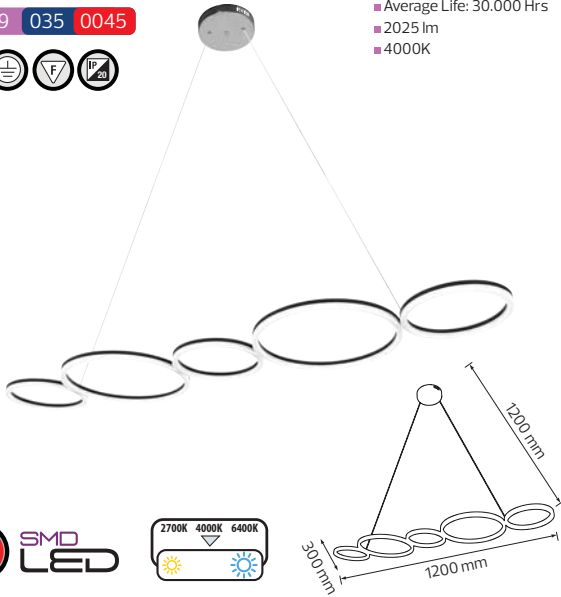

BLACK

- 180-240V / 50-60Hz
- Average Life: 30.000 Hrs
- 2800 lm
- 4000K

OLYMPIC

BLACK

019 035 0045

- 180-240V / 50-60Hz
- Average Life: 30.000 Hrs
- 2025 lm
- 4000K

GENESIS

CHROME