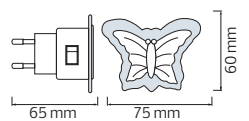

DORA	REX	BUGS	MAX	DUFFY
	085-001-0001	085-001-0002	085-001-0003	085-001-0004	085-001-0005
Power	0.4 W	0.4 W	0.3 W	0.4 W	0.3 W
Luminous Flux	25 lm	25 lm	20 lm	25 lm	20 lm