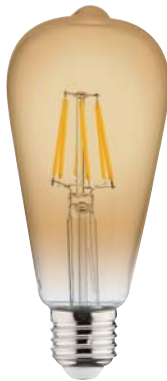

6W FILAMENT LED

- 220-240V / 50-60Hz
- Average Life: 20.000 Hrs
- 710 lm
- 2200K (Amber) / 2400K (Titanium)

FILAMENT LED

TOLEDO

001 049 0008

PARADOX

PARADOX-XL

001 052 0008