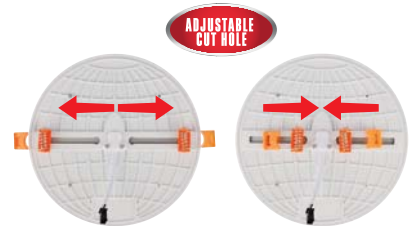

SMD LED

	VALENTINA-6	VALENTINA-12	VALENTINA-24	VALENTINA-36
	016-063-0006	016-063-0012	016-063-0024	016-063-0036
Power	: 6 W	: 12 W	: 24 W	: 36 W
Luminous Flux	: 480 lm	: 960 lm	: 1920 lm	: 2880 lm
Cutting Diameter (mm)	: 50-90	: 50-105	: 50-150	: 50-205
Sizes (mm)	: A: 100 B: 25	: A: 120 B: 25	: A: 170 B: 25	: A: 220 B: 25