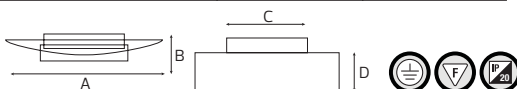

SMD LED

	RODOS-3	RODOS-6	RODOS-12
	029-004-0003	029-004-0006	029-004-0012

Power :	3 W	6 W	12 W
Luminous Flux :	170 lm	340 lm	950 lm
Sizes (mm) :	A: 200 B: 55 C: 100 D: 80	A: 300 B: 59 C: 179 D: 80	A: 480 B: 58 C: 345 D: 80