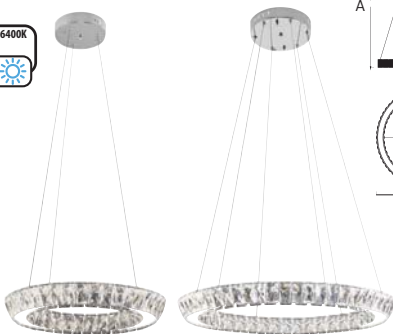

TORNADO

- 180-260V / 50-60Hz
- Average Life: 30.000 Hrs
- 4000K

CHROME

TORNADO-30	TORNADO-40
019-025-0030	019-025-0040

Power	: 30 W	40 W
Luminous Flux	: 2100 lm	2800 lm
Sizes (mm)	: A: 800 B: 150 C: 400	A: 800 B: 200 C: 600