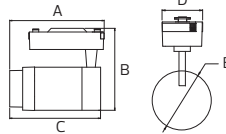

018-019-0015

018-019-0030

Power	:	15 W	30 W
Luminous Flux	:	1125 lm	2250 lm
Sizes (mm)	:	A: 150 B: 130 C: 140 D: 47 E: 59	A: 190 B: 170 C: 165 D: 64 E: 85

LED TRACK LIGHT

LYON

- 100-240V / 50-60Hz
- Average Life: 30.000 Hrs
- 4200K
- Beam Angle: 24°