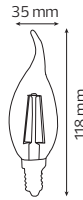

FILAMENT FLAME

- 220-240V / 50-60Hz
- Average Life: 20.000 Hrs
- 2700K / 4200K