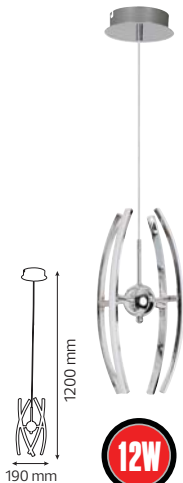

PRIME-45

019 029 0045

CHROME

- 110-240V / 50-60Hz
- Average Life: 30.000 Hrs
- 3500 lm
- 4000K

LED SUSPENSION LIGHT

OPTIMA-12

019 030 0012

OPTIMA-24

019 030 0024

OPTIMA-36

019 030 0036

CHROME

- 110-240V / 50-60Hz
- Average Life: 30.000 Hrs
- 900/1800/2700 lm
- 4000K