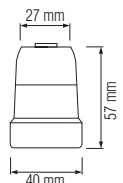

PORCELAIN

094 003 0002

094 003 0003

094 003 0004

LAMP HOLDER

HOROZ ELECTRIC

Starter / Transformer / Adhesive Tape / Nail Cable Clip / Cable Tie / Coaxial Cable / Network Cable

STARTER