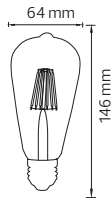

RUSTIC VINTAGE-6

- 220-240V / 50-60Hz
- Average Life: 20.000 Hrs
- 540 lm
- 2200K

001 029 0006