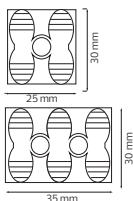

WIRE SPRING