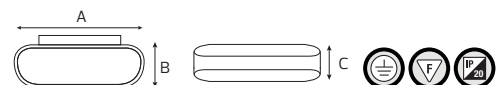

HOROZ ELECTRIC

LED Decorative Ceiling Lamp

ELECTRON

- 180-265V / 50-60Hz
- Average Life: 30.000 Hrs
- 6400K

WHITE

SMD LED

ELECTRON-15	ELECTRON-24	ELECTRON-36
027-010-0015	027-010-0024	027-010-0036

Power	: 15 W	24 W	36 W
Luminous Flux	: 911lm	1485 lm	2228 lm
Sizes (mm)	: A: 230 B: 260 C:50	A: 300 B: 330 C:52	A: 350 B: 385 C: 55