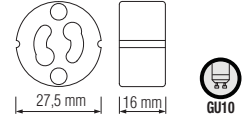

094 004 0002

15 cm.