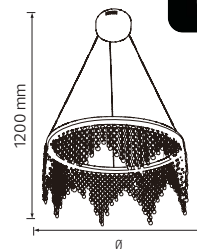

LED CRYSTAL SUSPENSION LIGHT

ASTORIA

- 180-260V / 50-60Hz
- Average Life: 30.000 Hrs
- 4000K

CHROME

SMD LED

ASTORIA-19	ASTORIA-25	ASTORIA-32	ASTORIA-38
019-040-0019	019-040-0025	019-040-0032	019-040-0038

Power	: 19 W	25 W	32 W	38 W
Luminous Flux	: 1330 lm	1750 lm	2240 lm	2660 lm
Diameter (mm)	: Ø: 300	Ø: 400	Ø: 500	Ø: 600