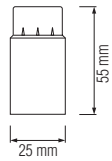

094 001 0001

BAKELITE