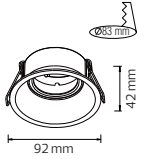

MEYAN-S

015-030-0001