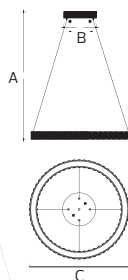

CHROME

- 180-260V / 50-60Hz
- Average Life: 30.000 Hrs
- 3220 lm
- 4000K

TORNADO

- 180-260V / 50-60Hz
- Average Life: 30.000 Hrs
- 4000K

CHROME

TORNADO-30	TORNADO-40
019-025-0030	019-025-0040

Power	: 30 W	40 W
Luminous Flux	: 2100 lm	2800 lm
Sizes (mm)	: A: 800 B: 150 C: 400	A: 800 B: 200 C: 600