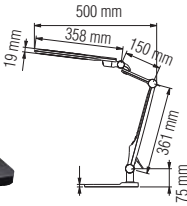

EBRU

049 010 0010

BLACK

WHITE

SILVER

- 100-240V / 50-60Hz
- 600 lm
- 3000K - 4500K - 6000K
- Average Life: 30.000 Hrs