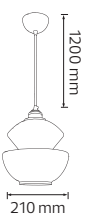

ELEMENT-1

021 015 0001

ELEMENT-2

021 015 0002

- 250V~/4A
- Max. 60W
- Glass

SPARK-1

021 016 0001

SPARK-2

021 016 0002

- 250V~/4A
- Max. 60W
- Glass

HARMONY-1

021 017 0001

HARMONY-2

021 017 0002

- 250V~/4A
- Max. 60W
- Glass