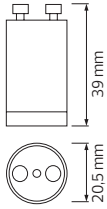

PORCELAIN

094 003 0002

094 003 0003

094 003 0004

LAMP HOLDER

HOROZ ELECTRIC

Starter / Transformer / Adhesive Tape / Nail Cable Clip / Cable Tie / Coaxial Cable / Network Cable

STARTER