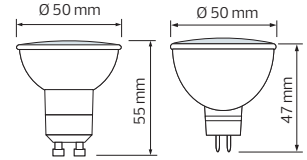

HOROZ ELECTRIC