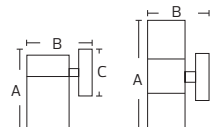

Sizes (mm)

: A: 116 B: 93 C: 85

A: 160 B: 93 C: 85

A: 300 B: 173 C: 108

LED GARDEN LAMP / GARDEN LAMP

REGNUM

- 220-240V / 50-60Hz
- Aluminium Body+PC

BLACK