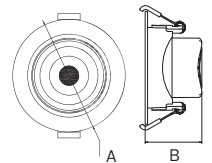

SMD LED

	NORA-5	NORA-7	NORA-9	NORA-12
	016-053-0005	016-053-0007	016-053-0009	016-053-0012

Power	: 5 W	7 W	9 W	12 W
Luminous Flux	: 445 lm	630 lm	806 lm	1041 lm
Cutting Diameter (mm)	: Ø70	Ø70	Ø90	Ø110
Sizes (mm)	: A: 85.8 B: 25	A: 85.8 B: 25	A: 105 B: 31	A: 125 B: 35