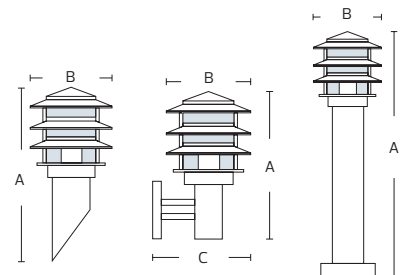

KAYIN

- 220-240V / 50-60Hz
- Stainless Steel and Galvanized Steel Body
- Diffuser: PC
- Max. 60W

KAYIN-1

075-003-0001

KAYIN-2

075-003-0002

KAYIN-3

075-003-0003

KAYIN-4

075-003-0004

Sizes (mm)

: A: 390 B: 150

A: 275 B: 150 C: 210

A: 450 B: 150

A: 800 B: 150

GARDEN LAMP