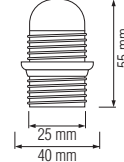

094 002 0004