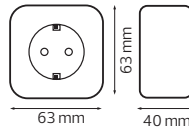

■ 2-GANG ILLUMINATED ONE WAY SWITCH (10A)

112 003 0001

■ SOCKET (16A)

112 003 0002

■ 2-GANG SOCKET (16A)

112 004 0001

■ GROUNDED SOCKET (16A)

112 004 0002