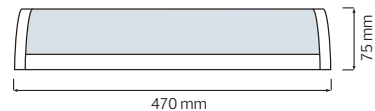

EBABIL-12

040 010 0012

CHROME

- 85-265V / 50-60Hz
- Average Life: 30.000 Hrs
- 1135 lm
- 4200K