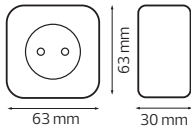

112 003 0001

■ SOCKET (16A)