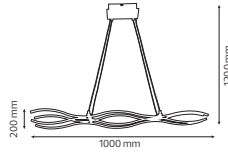

PRIME-45

019 029 0045

CHROME

- 110-240V / 50-60Hz
- Average Life: 30.000 Hrs
- 3500 lm
- 4000K