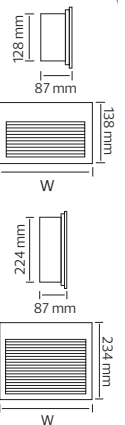

SMD LED

	KUVARS	KALSİT	OPAL	KORNET	GRANİT	PIRLANTA
	079-006-0002	079-007-0002	079-008-0003	079-009-0002	079-010-0002	079-011-0003
Power	: 1.5 W	: 1.8 W	: 2.7 W	: 1.5 W	: 1.8 W	: 2.7 W
Luminous Flux	: 90 lm	: 105 lm	: 160 lm	: 90 lm	: 105 lm	: 160 lm
Width (mm)	: W: 95	: W: 140	: W: 185	: W: 95	: W: 140	: W: 185