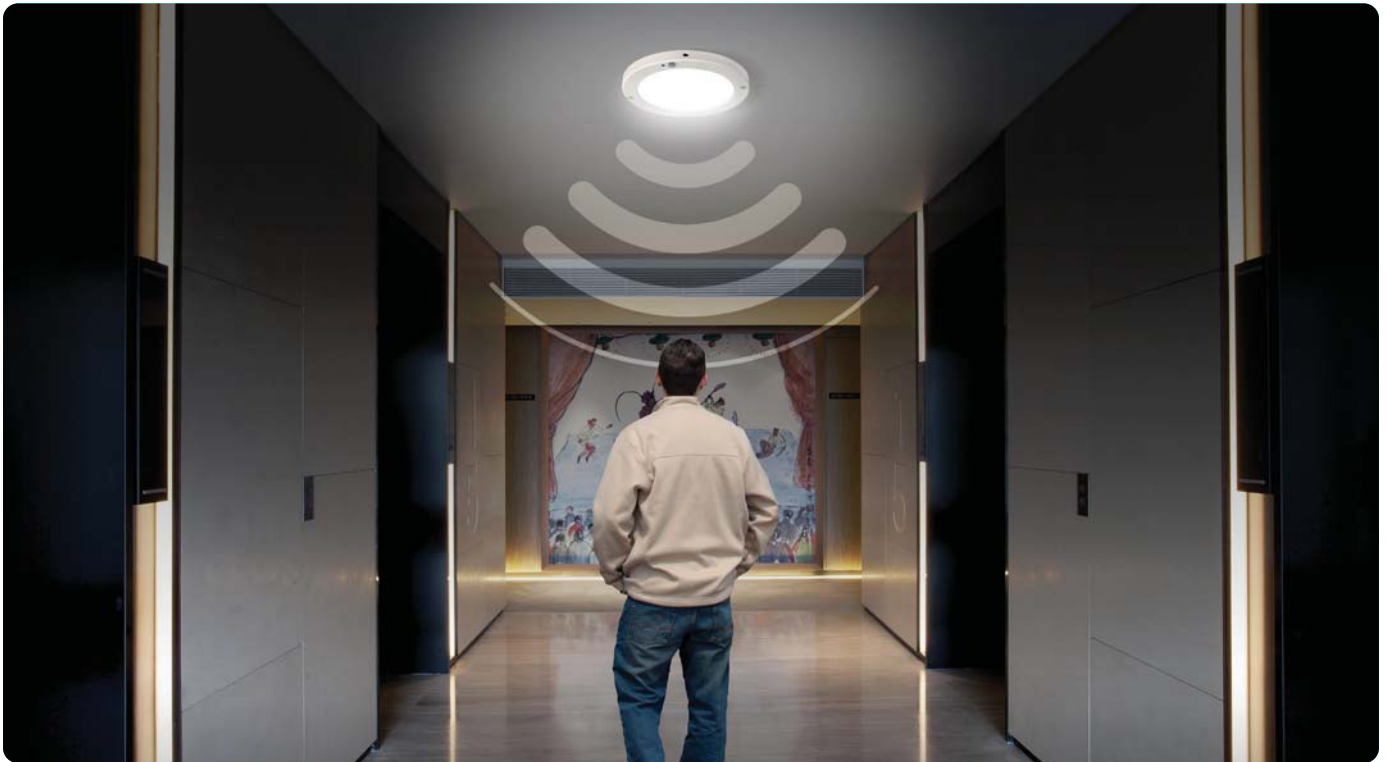

SLIM/Sq

- 100-265V / 50-60Hz
- Average Life: 50.000 Hrs
- 2700K / 4200K / 6400K

WHITE

SMD LED

	SLIM/Sq-3	SLIM/Sq-6	SLIM/Sq-9	SLIM/Sq-12	SLIM/Sq-15	SLIM/Sq-18	SLIM/Sq-24
	056-005-0003	056-005-0006	056-005-0009	056-005-0012	056-005-0015	056-005-0018	056-005-0024
Power	3 W	6 W	9 W	12 W	15 W	18 W	24 W
Luminous Flux	110 lm	270 lm	540 lm	660 lm	900 lm	1170 lm	1632 lm
Cutting Size (mm)	76x76	105x105	135x135	156x156	178x178	207x207	276x276
Sizes (mm)	A: 16 B: 89	A: 18 B: 113,5	A: 16 B: 146	A: 18 B: 163	A: 15 B: 194,5	A: 18 B: 219,5	A: 17 B: 292