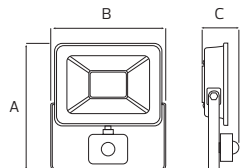

PUMA

- 175-250V / 50-60Hz
- Average Life: 20.000 Hrs

BLACK

SMD LED

	PUMA-10	PUMA-20	PUMA-30	PUMA-50	PUMA-100	PUMA-200	PUMA-300
	068-003-0010	068-003-0020	068-003-0030	068-003-0050	068-003-0100	068-003-0200	068-003-0300
Power	: 10 W	: 20 W	: 30 W	: 50 W	: 100 W	: 200 W	: 300 W
Luminous Flux	: 1100 lm	: 2200 lm	: 3310 lm	: 5650 lm	: 11550 lm	: 23250 lm	: 35000 lm
Color Temperature	: 2700K/6400K/GREEN	: 2700K/6400K/GREEN	: 2700K/6400K/GREEN	: 2700K/6400K/GREEN	: 2700K/6400K	: 2700K/6400K	: 2700K/6400K
Sizes (mm)	: A: 94 B: 110 C: 33	: A: 109 B: 129 C: 37.5	: A: 128 B: 150 C: 38	: A: 153 B: 182 C: 38.5	: A: 215 B: 268 C: 41	: A: 312 B: 395 C: 95	: A: 350 B: 442 C: 132

PUMA/S

- 175-250V / 50-60Hz
- Average Life: 20.000 Hrs
- 6400K

BLACK

WITH PIR SENSOR

SMD LED

	PUMA/S-10	PUMA/S-20	PUMA/S-30	PUMA/S-50	PUMA/S-100
	068-004-0010	068-004-0020	068-004-0030	068-004-0050	068-004-0100
Power	: 10 W	: 20 W	: 30 W	: 50 W	: 100 W
Luminous Flux	: 1100 lm	: 2200 lm	: 3310 lm	: 5650 lm	: 11550 lm
Sizes (mm)	: A: 134 B: 110 C: 33	: A: 149 B: 129 mm C: 37.5	: A: 168 B: 150 C: 38.5	: A: 193 B: 182 C: 38.5	: A: 260 B: 274 C: 41