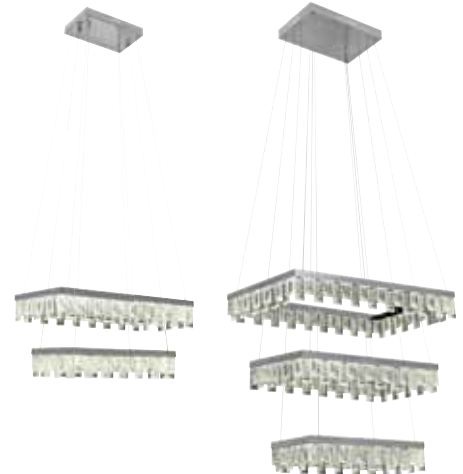

PANDORA

- 180-260V / 50-60Hz
- Average Life: 30.000 Hrs
- 4000K

CHROME

NIRVANA-24

019-027-0024

NIRVANA-32

019-027-0032

NIRVANA-40

019-027-0040

Power	: 24 W	32 W	40 W
Luminous Flux	: 1680 lm	2240 lm	2800 lm
Sizes (mm)	: A: 800 B: 200 C: 400 D: 200	A: 1000 B: 200 C: 500 D: 300	A: 1000 B: 250 C: 600 D: 400

PANDORA-72

019-028-0072

PANDORA-96

019-028-0096

Power	: 72 W	96 W
Luminous Flux	: 5040 lm	6720 lm