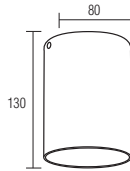

SALSA-L

015-036-0002