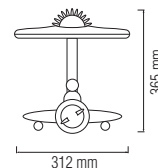

FLYER

048 008 0011

PINK

BLUE

YELLOW