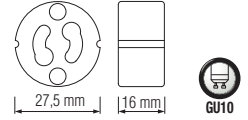

094 004 0002

15 cm.