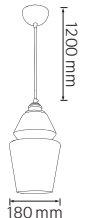

ELEMENT-1

021 015 0001

ELEMENT-2

021 015 0002

- 250V-/4A
- Max. 60W
- Glass

E27

SPARK-1

021 016 0001

SPARK-2

021 016 0002

- 250V-/4A
- Max. 60W
- Glass

E27

HARMONY-1

021 017 0001

HARMONY-2

021 017 0002

- 250V-/4A
- Max. 60W
- Glass

E27