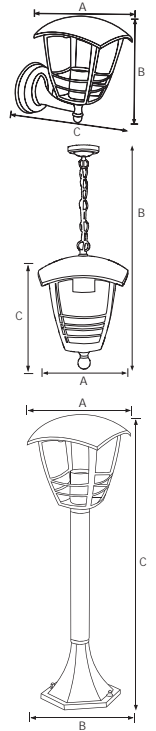

Garden Lamp LED Garden Lamp LED House Number Light

NAR

- 220-240V / 50-60Hz
- Aluminium Body
- Plastic Diffuser

NAR-1
075-016-0001

NAR-2
075-016-0002

NAR-3
075-016-0003

NAR-4
075-016-0004

NAR-5
075-016-0005

Power :	Max.60 W
Color :	Black/White
Sizes :	A:170 B:240 C:210

Power :	Max.60 W
Color :	Black/White
Sizes :	A:170 B:800 C:260

Power :	Max.60 W
Color :	Black/White
Sizes :	A:170 B:170 C:300

Power :	Max.60 W
Color :	Black
Sizes :	A:170 B:170 C:580

Power :	Max.60 W
Color :	Black
Sizes :	A:170 B:170 C:840

GARDEN LAMP