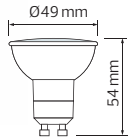

PROLUX-6

- 175-250V / 50-60Hz
- Average Life: 25.000 Hrs
- 571lm
- 4200K/6400K

001 075 0006

CONVEX

- 175-250V / 50-60Hz
- Average Life: 25.000 Hrs
- 3000K / 4200K / 6400K

CONVEX-8	CONVEX-10
001-064-0008	001-064-0010

Power	:	8 W	10 W
Luminous Flux	:	640 lm	800 lm

D I M M A B L E

VISION

- 220-240V / 50-60Hz
- Average Life: 25.000 Hrs
- 3000K / 4200K / 6400K

VISION-6	VISION-8	VISION-10
001-022-0006	001-022-0008	001-022-0010

Power	:	6 W	8 W	10 W
Luminous Flux	:	480 lm	640 lm	800 lm

PLUS

- 175-250V / 50-60Hz
- Average Life: 25.000 Hrs
- 3000K / 4200K / 6400K

PLUS-4	PLUS-6	PLUS-8	PLUS-10
001-002-0004	001-002-0006	001-002-0008	001-002-0010

Power	:	4 W	6 W	8 W	10 W
Luminous Flux	:	290 lm	440 lm	610 lm	800 lm