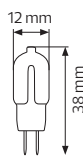

001 024 0002