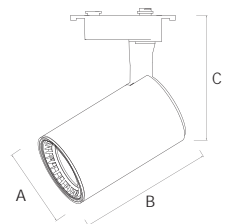

LED TRACK LIGHT

LYON

- 100-240V / 50-60Hz
- Average Life: 30.000 Hrs
- 4200K
- Beam Angle: 24°

WHITE

BLACK

LYON-10	LYON-18	LYON-24
018-020-0010	018-020-0018	018-020-0024

Power	: 10 W	18 W	24 W
Luminous Flux	: 650 lm	1170 lm	1560 lm
Sizes (mm)	: A: 58 B: 110 C: 132	A: 78 B: 118 C: 148	A: 88 B: 146 C: 162