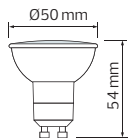

PLUS-4	PLUS-6	PLUS-8	PLUS-10
001-002-0004	001-002-0006	001-002-0008	001-002-0010

Power	:	4 W	6 W	8 W	10 W
Luminous Flux	:	290 lm	440 lm	610 lm	800 lm