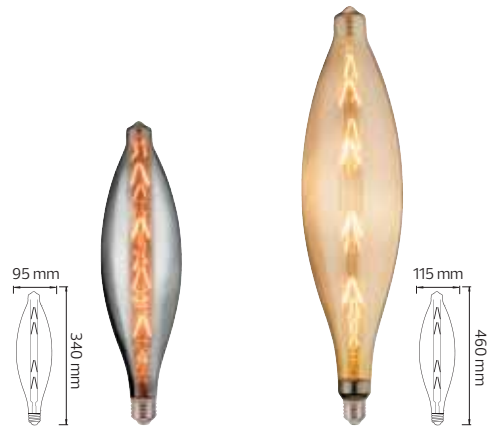

ELLIPTIC ELLIPTIC-XL

001 054 0008