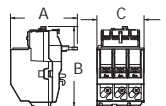

Thermal Relay

NEW PRODUCT

	114-007-0631	114-007-0116	114-007-1625	114-007-2504	114-007-0406	114-007-0710	114-007-0913	114-007-1218	114-007-1725	114-007-2332	114-007-2836	114-007-3040
Rated Current (A)	: 0.63-1A	1-1.6A	1.6-2.5A	2.5-4A	4-6A	7-10A	9-13A	12-18A	17-25A	23-32A	28-36A	30-40A
Poles	: 3	3	3	3	3	3	3	3	3	3	3	3
Motor Power (kW)	: 0.37kW	0.37kW	0.75kW	1,5kW	2,2kW	4kW	5,5kW	9kW	11kW	15kW	18,5kW	22kW
Rated Voltage (V)	: 400V	400V	400V	400V	400V	400V	400V	400V	400V	400V	400V	400V
Sizes (mm)	: A: 65.5 B: 91 C: 43.8	A: 65.5 B: 91 C: 43.8	A: 65.5 B: 91 C: 43.8	A: 65.5 B: 91 C: 43.8	A: 65.5 B: 91 C: 43.8	A: 65.5 B: 91 C: 43.8	A: 65.5 B: 91 C: 43.8	A: 65.5 B: 91 C: 43.8	A: 65.5 B: 91 C: 43.8	A: 65.5 B: 91 C: 43.8	A: 78.7 B: 92 C: 54.1	A: 79.2 B: 115.7 C: 69.7