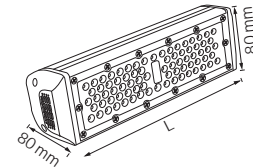

HOROZ ELECTRIC

LED Linear High Bay Lamp

ZEUGMA

- 100-265V / 50-60Hz
- Average Life: 50.000 Hrs
- 6400K
- Aluminium Die Casting Body

Mountable

Hangable

	ZEUGMA-50	ZEUGMA-100	ZEUGMA-150	ZEUGMA-200
	063-005-0050	063-005-0100	063-005-0150	063-005-0200
Power	50 W	100 W	150 W	200 W
Luminous Flux	4650 lm	9300 lm	13950 lm	18600 lm
Length (mm)	290	520	758	1000