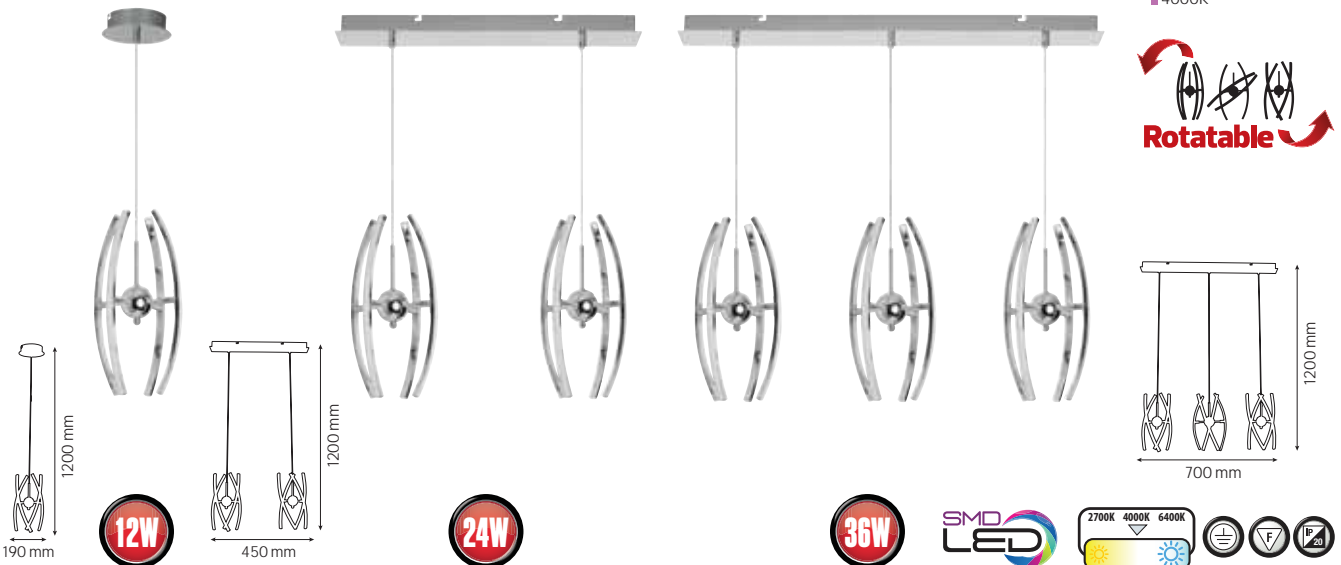

OPTIMA-24

019 030 0024

OPTIMA-36

019 030 0036

CHROME

- 110-240V / 50-60Hz
- Average Life: 30.000 Hrs
- 900/1800/2700 lm
- 4000K

CONCORDE-24

019 053 0024