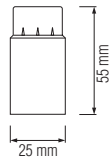

094 001 0001

BAKELITE