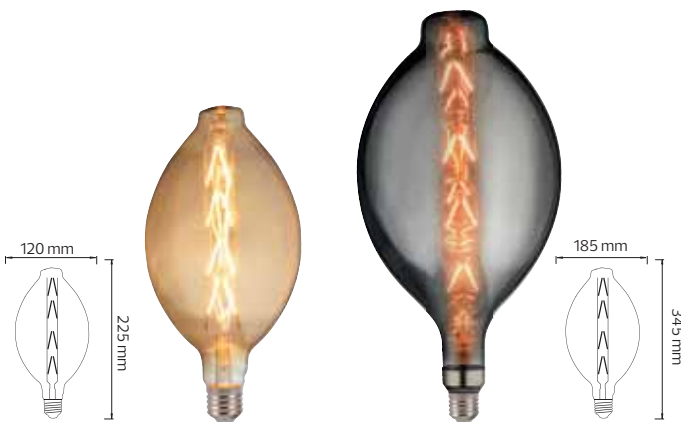

ENIGMA ENIGMA-XL

001 051 0008