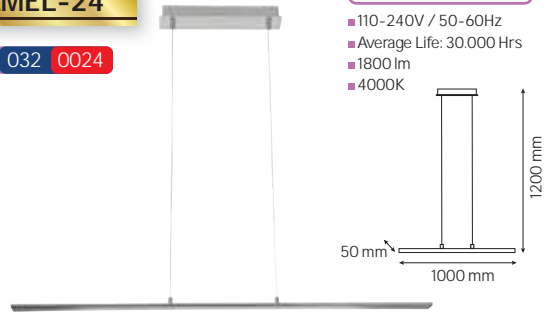

CAMEL-24

019 032 0024

CHROME

- 110-240V / 50-60Hz
- Average Life: 30.000 Hrs
- 1800 lm
- 4000K