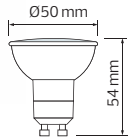

PROLUX-6

- 175-250V / 50-60Hz
- Average Life: 25.000 Hrs
- 571lm
- 4200K/6400K

001 075 0006

CONVEX

- 175-250V / 50-60Hz
- Average Life: 25.000 Hrs
- 3000K / 4200K / 6400K

CONVEX-8	CONVEX-10
001-064-0008	001-064-0010

Power	:	8 W	10 W
Luminous Flux	:	640 lm	800 lm

D I M M A B L E

VISION

- 220-240V / 50-60Hz
- Average Life: 25.000 Hrs
- 3000K / 4200K / 6400K

VISION-6	VISION-8	VISION-10
001-022-0006	001-022-0008	001-022-0010

Power	:	6 W	8 W	10 W
Luminous Flux	:	480 lm	640 lm	800 lm

PLUS

- 175-250V / 50-60Hz
- Average Life: 25.000 Hrs
- 3000K / 4200K / 6400K

PLUS-4	PLUS-6	PLUS-8	PLUS-10
001-002-0004	001-002-0006	001-002-0008	001-002-0010

Power	:	4 W	6 W	8 W	10 W
Luminous Flux	:	290 lm	440 lm	610 lm	800 lm