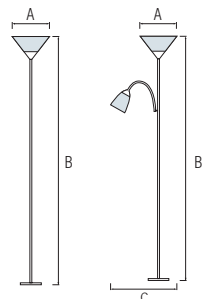

MERİÇ-1	MERİÇ-2	MERİÇ-3
045-001-0001	045-001-0002	045-001-0003

Power	: Max. 100 W	Max. 100 W (Mother) Max. 40 W (Baby)	Max. 100 W (Mother) Max. 40 W (Baby)
Lamp Holder	: E27	E27 (Mother)& E14 (Baby)	E27 (Mother)& E14 (Baby)
Color	: White	White	White
Sizes (mm)	: A: 250 B: 1800	A: 250 B: 1800 C: 500	A: 285 B: 1800 C: 500