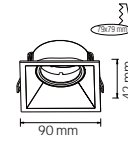

MEYAN-S

015-030-0001