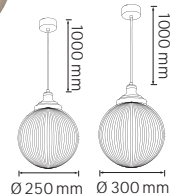

GLASS PENDANT LAMP / PENDANT LAMP

DREAM

021 020 0001

SHARP

021 019 0001

RONDO

021 018 0001

AMBER

TITANIUM

- 250V-/4A
- Max. 60W
- Glass

GLOBAL

021 021 0001

GLOBAL-X

021 021 0002

AMBER

TITANIUM

- 250V-/4A
- Max. 60W
- Glass

AMPER

021 022 0001

COPPER

- 250V-/4A
- Max. 60W
- For Glass Pendant