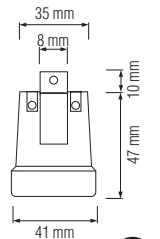

PORCELAIN

094 003 0002

094 003 0003

094 003 0004

LAMP HOLDER

HOROZ ELECTRIC

Starter / Transformer / Adhesive Tape / Nail Cable Clip / Cable Tie / Coaxial Cable / Network Cable

Starter