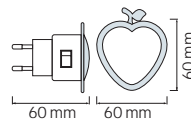

DORA	REX	BUGS	MAX	DUFFY
	085-001-0001	085-001-0002	085-001-0003	085-001-0004	085-001-0005
Power	0.4 W	0.4 W	0.3 W	0.4 W	0.3 W
Luminous Flux	25 lm	25 lm	20 lm	25 lm	20 lm