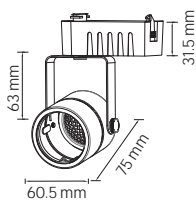

DAKAR

115 001 0001