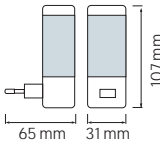

DORA	REX	BUGS	MAX	DUFFY
	085-001-0001	085-001-0002	085-001-0003	085-001-0004	085-001-0005
Power	0.4 W	0.4 W	0.3 W	0.4 W	0.3 W
Luminous Flux	25 lm	25 lm	20 lm	25 lm	20 lm