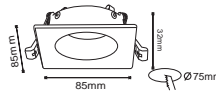

KARANFİL-S

015-023-0050