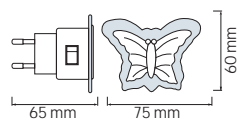

DORA	REX	BUGS	MAX	DUFFY
	085-001-0001	085-001-0002	085-001-0003	085-001-0004	085-001-0005
Power	0.4 W	0.4 W	0.3 W	0.4 W	0.3 W
Luminous Flux	25 lm	25 lm	20 lm	25 lm	20 lm