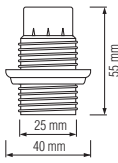

094 001 0002