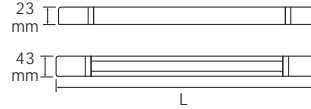

IRMAK-18	IRMAK-36	IRMAK-45
059-004-0018	059-004-0036	059-004-0045

Power	: 18 W	36 W	45 W
Luminous Flux	: 1440 lm	2880 lm	3600 lm
Length (mm)	: L: 650	L: 1260	L: 1560