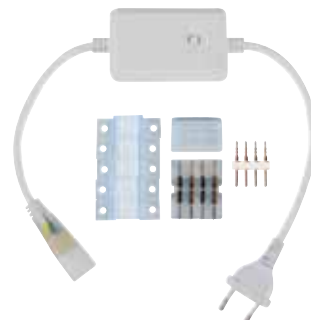

VOLGA RGB SOCKET	COLORADO RGB SOCKET	GANJ RGB SOCKET	NEOLED RGB SOCKET
081-004-0012	081-006-0012	081-009-0012	081-010-0012
10 mm	12 mm	12 mm	10 mm