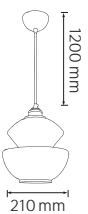

ELEMENT-1

021 015 0001

ELEMENT-2

021 015 0002

- 250V-/4A
- Max. 60W
- Glass

E27

SPARK-1

021 016 0001

SPARK-2

021 016 0002

- 250V-/4A
- Max. 60W
- Glass

E27

HARMONY-1

021 017 0001

HARMONY-2

021 017 0002

- 250V-/4A
- Max. 60W
- Glass

E27