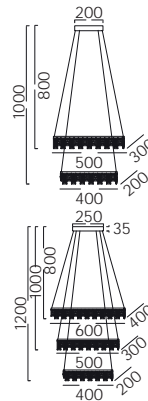

PANDORA

- 180-260V / 50-60Hz
- Average Life: 30.000 Hrs
- 4000K

CHROME

NIRVANA-24

019-027-0024

NIRVANA-32

019-027-0032

NIRVANA-40

019-027-0040

Power	: 24 W	32 W	40 W
Luminous Flux	: 1680 lm	2240 lm	2800 lm
Sizes (mm)	: A: 800 B: 200 C: 400 D: 200	A: 1000 B: 200 C: 500 D: 300	A: 1000 B: 250 C: 600 D: 400

PANDORA-72

019-028-0072

PANDORA-96

019-028-0096

Power	: 72 W	96 W
Luminous Flux	: 5040 lm	6720 lm