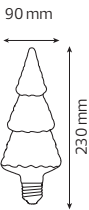

FIREFLUX

- 100-250V / 50-60Hz
- Average Life: 25.000 Hrs
- 117 lm
- 1500K

001 048 0005

3 Modes

Flame Mode

General Lighting Mode

Breathing Mode

PINE

- 220-240V / 50-60Hz
- Average Life: 20.000 Hrs

001 059 0002

6400K
236 lm

RED
19 lm

AMBER
154 lm

BLUE
32 lm

GREEN
187 lm

PINK
175 lm

RAINBOW

- 220-240V / 50-60Hz
- Average Life: 20.000 Hrs

001 017 0001

■ 105 lm

■ 34 lm

■ 68 lm

■ 12 lm

■ 120 lm

SPECTRA

- 175-250V / 50-60Hz
- Average Life: 20.000 Hrs

001 017 0003

■ 315 lm

■ 102 lm

■ 205 lm

■ 38 lm

■ 250 lm