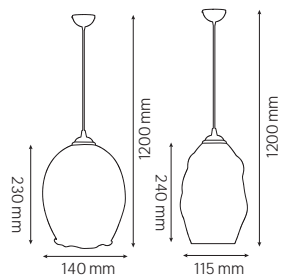

021 014 0001