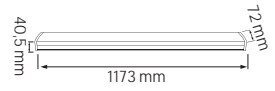

HAVZA-60

- 165-265V / 50-60Hz
- Average Life: 20.000 Hrs
- 4620 lm
- 6400K

LINKABLE

052 008 0120

NEW PRODUCT