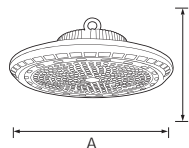

ARTEMIS-100	ARTEMIS-150	ARTEMIS-200
	063-003-0100	063-003-0150	063-003-0200

Power	: 100 W	150 W	200 W
Luminous Flux	: 10000 lm	15000 lm	20000 lm
Sizes (mm)	: A: 270 B: 110	A: 320 B: 125	A: 370 B: 145