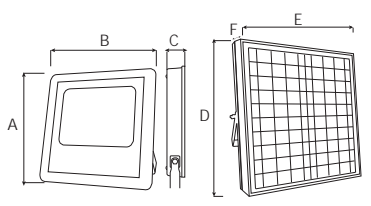

TIGER-25	TIGER-40	TIGER-60	TIGER-100
	068-012-0025	068-012-0040	068-012-0060	068-012-0100

Power :	25 W	40 W	60 W	100 W
Luminous Flux :	465 lm	840 lm	1040 lm	1500 lm
Battery :	1 x 3.2V 5Ah Lithium Iron Phosphate	2 x 3.2V 5Ah Lithium Iron Phosphate	3 x 3.2V 5Ah Lithium Iron Phosphate	4 x 3.2V 5Ah Lithium Iron Phosphate
Solar Panel :	Polysilicon, 6V/12W	Polysilicon, 6V/16W	Polysilicon, 6V/20W	Polysilicon, 6V/35W
Projector Sizes (mm) :	A: 170 B: 205 C: 50	A: 210 B: 247 C: 65	A: 223 B: 264 C: 67	A: 265 B: 315 C: 70
Solar Panel Sizes (mm) :	D: 340 E: 175 F: 17	D: 290 E: 340 F: 17	D: 350 E: 350 F: 17	D: 580 E: 360 F: 17