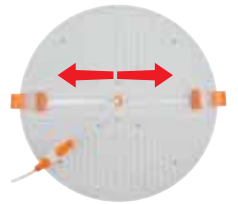

STELLA

STELLA/SQ

- 100-265V / 50-60Hz
- Average Life: 25.000 Hrs
- 6400K

	STELLA-8	STELLA-16	STELLA-20	STELLA-30
	016-052-0008	016-052-0016	016-052-0020	016-052-0030

Power	: 8 W	16 W	20 W	30 W
Luminous Flux	: 680 lm	1440 lm	1900 lm	2850 lm
Cutting Diameter (mm)	: 55-70	55-100	55-150	55-200
Sizes (mm)	: A: 91 B: 19	A: 121 B: 19	A: 173 B: 19	A: 223 B: 19

	STELLA/SQ-8	STELLA/SQ-16	STELLA/SQ-20	STELLA/SQ-30
	016-061-0008	016-061-0016	016-061-0020	016-061-0030

Power	: 8 W	16 W	20 W	30 W
Luminous Flux	: 680 lm	1440 lm	1900 lm	2850 lm
Cutting Diameter (mm)	: 55-70	55-100	55-150	55-200
Sizes (mm)	: A: 91 B: 19	A: 121 B: 19	A: 173 B: 19	A: 223 B: 19