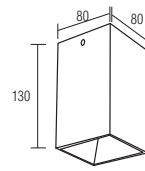

SALSA/SQ-L

015-037-0002