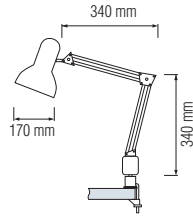

BLACK

WHITE

RED

- 220-240V / 50-60Hz
- Max. 60W