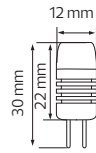

MINI

- 12V DC
- Average Life: 25.000 Hrs
- 60 lm
- 2700K / 6400K

001 009 0002