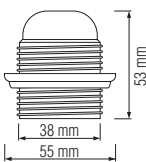

094 001 0004