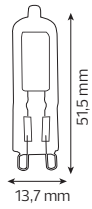

EXA-3

- 220-240V / 50-60Hz
- Average Life: 25.000 Hrs
- 300 lm
- 2700K / 4200K / 6400K

001 047 0003