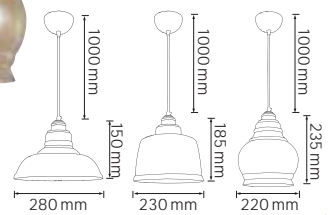

GLASS PENDANT LAMP / PENDANT LAMP

DREAM

021 020 0001

SHARP

021 019 0001

RONDO

021 018 0001

AMBER

TITANIUM

- 250V-/4A
- Max. 60W
- Glass

GLOBAL

021 021 0001

GLOBAL-X

021 021 0002

AMBER

TITANIUM

- 250V-/4A
- Max. 60W
- Glass

AMPER

021 022 0001

COPPER

- 250V-/4A
- Max. 60W
- For Glass Pendant