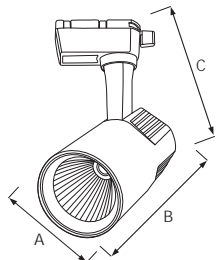

VARNA-20	VARNA-30	VARNA-36
018-026-0020	018-026-0030	018-026-0036

Power	: 20 W	30 W	36 W
Luminous Flux	: 1600 lm	2400 lm	2880 lm
Sizes (mm)	: A: 72 B: 125 C: 160	A: 81 B: 130 C: 170	A: 91 B: 140 C: 180