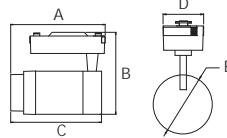

Z O O M A B L E

MONACO

- 100-240V / 50-60Hz
- Average Life: 40.000 Hrs
- 4200K
- Beam Angle: 15° - 60°

WHITE

BLACK

MONACO-15	MONACO-30
018-019-0015	018-019-0030

Power	: 15 W	30 W
Luminous Flux	: 1125 lm	2250 lm
Sizes (mm)	: A: 150 B: 130 C: 140 D: 47 E: 59	A: 190 B: 170 C: 165 D: 64 E: 85