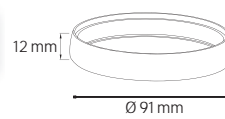

RINGA

121 002 0001

BLACK

WHITE

GOLDEN

CHROME

■ Frame Ring for KARANFİL-R