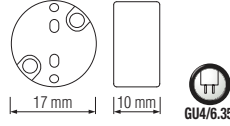

094 004 0001

10 cm. 20 cm.