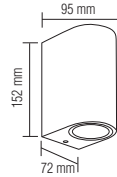

MAMBA

076 066 0001