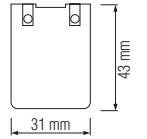

PORCELAIN

094 003 0002

094 003 0003

094 003 0004

LAMP HOLDER

HOROZ ELECTRIC

Starter / Transformer / Adhesive Tape / Nail Cable Clip / Cable Tie / Coaxial Cable / Network Cable

Starter