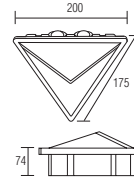

NEW PRODUCT