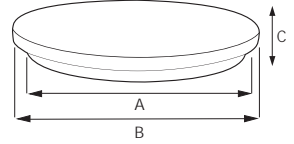

HOROZ ELECTRIC

LED Decorative Ceiling Lamp

ELECTRON

- 180-265V / 50-60Hz
- Average Life: 30.000 Hrs
- 6400K

WHITE

ELECTRON-15	ELECTRON-24	ELECTRON-36
027-010-0015	027-010-0024	027-010-0036

Power	: 15 W	24 W	36 W
Luminous Flux	: 911 lm	1485 lm	2228 lm
Sizes (mm)	: A: 230 B: 260 C:50	A: 300 B: 330 C:52	A: 350 B: 385 C: 55