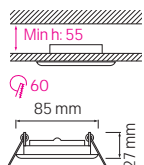

ORKIDE

■ 220-240V / 50-60Hz
■ Max. 50W

015 007 0050

CHROME

MAT CHROME

GOLDEN

WHITE