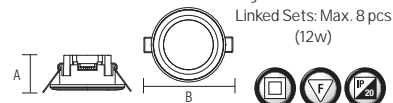

Easy connection available
Linked Sets: Max. 18 pcs (5w)
Easy connection available
Linked Sets: Max. 8 pcs (12w)

	CARTER-5	CARTER-12
	016-072-0005	016-072-0012

Power	: 5 W	12 W
Luminous Flux	: 350 lm	1000 lm
Cutting Diameter (mm)	: Ø68	Ø130
Sizes (mm)	: A: 35 B: 82	A: 33 B: 145