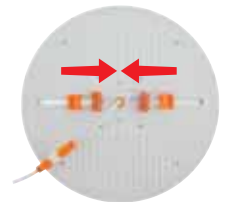

STELLA

STELLA/SQ

- 100-265V / 50-60Hz
- Average Life: 25.000 Hrs
- 6400K

	STELLA-8	STELLA-16	STELLA-20	STELLA-30
	016-052-0008	016-052-0016	016-052-0020	016-052-0030

Power	: 8 W	16 W	20 W	30 W
Luminous Flux	: 680 lm	1440 lm	1900 lm	2850 lm
Cutting Diameter (mm)	: 55-70	55-100	55-150	55-200
Sizes (mm)	: A: 91 B: 19	A: 121 B: 19	A: 173 B: 19	A: 223 B: 19

	STELLA/SQ-8	STELLA/SQ-16	STELLA/SQ-20	STELLA/SQ-30
	016-061-0008	016-061-0016	016-061-0020	016-061-0030

Power	: 8 W	16 W	20 W	30 W
Luminous Flux	: 680 lm	1440 lm	1900 lm	2850 lm
Cutting Diameter (mm)	: 55-70	55-100	55-150	55-200
Sizes (mm)	: A: 91 B: 19	A: 121 B: 19	A: 173 B: 19	A: 223 B: 19