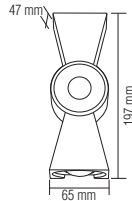

LAGOS

- 85-265V 50-60Hz
- 4200K
- 1080 lm
- Average Life: 30.000 Hrs

BLACK

076 070 0012

NEW PRODUCT