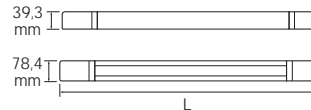

NEHIR-18	NEHIR-36	NEHIR-45
059-003-0018	059-003-0036	059-003-0045

Power	: 18 W	36 W	45 W
Luminous Flux	: 1440 lm	2880 lm	3600 lm
Length (mm)	: L: 652	L: 1262	L: 1562