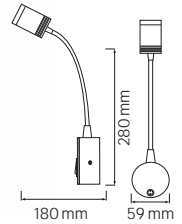

TURNA

SILVER

040 007 0003

- 220-240V / 50-60Hz
- Average Life: 30.000 Hrs
- 200 lm
- 4200K