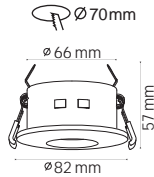

SARDUNYA-S

015-018-0050