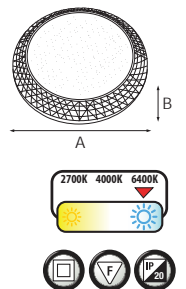

027-002-0036

027-002-0048

Power	:	36 W	48 W
Luminous Flux	:	2500 lm	3330 lm
Color	:	White / Blue / Pink	White
Sizes (mm)	:	A: 410 B: 65	A: 510 B: 65

GHOST-36

GHOST-48

027-003-0036

027-003-0048

Power	:	36 W	48 W
Luminous Flux	:	2500 lm	3330 lm
Color	:	White / Blue / Pink	White
Sizes (mm)	:	A: 400 B: 60	A: 490 B: 60