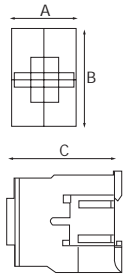

SAFE

Contactor

NEW PRODUCT

	114-005-0009	114-005-0012	114-005-0018	114-005-0025	114-005-0032	114-005-0040	114-005-0050	114-005-0065	114-005-0080	114-005-0095
Rated Current (A)	: 9A	12A	18A	25A	32A	40A	50A	65A	80A	95A
Poles	: 3 Main + 1 NO	3 Main + 1 NO	3 Main + 1 NO	3 Main + 1 NO	3 Main + 1 NO	3Main+1NO+1NC	3Main+1NO+1NC	3Main+1NO+1NC	3Main+1NO+1NC	3Main+1NO+1NC
Type	: AC-3	AC-3	AC-3	AC-3	AC-3	AC-3	AC-3	AC-3	AC-3	AC-3
Motor Power (kW)	: 4kW	5,5kW	7,5kW	11kW	15kW	18,5kW	22kW	30kW	37kW	45kW
Rated voltage(V)	: 400V	400V	400V	400V	400V	400V	400V	400V	400V	400V
Sizes (mm)	: A:47B:76C:82	A:47B:76C:82	A:47B:76C:87	A:57B:86C:95	A:57B:86C:100	A:77B:129C:116	A:77B:129C:116	A:77B:129C:116	A:77B:129C:116	A:77B:129C:116

SAFE