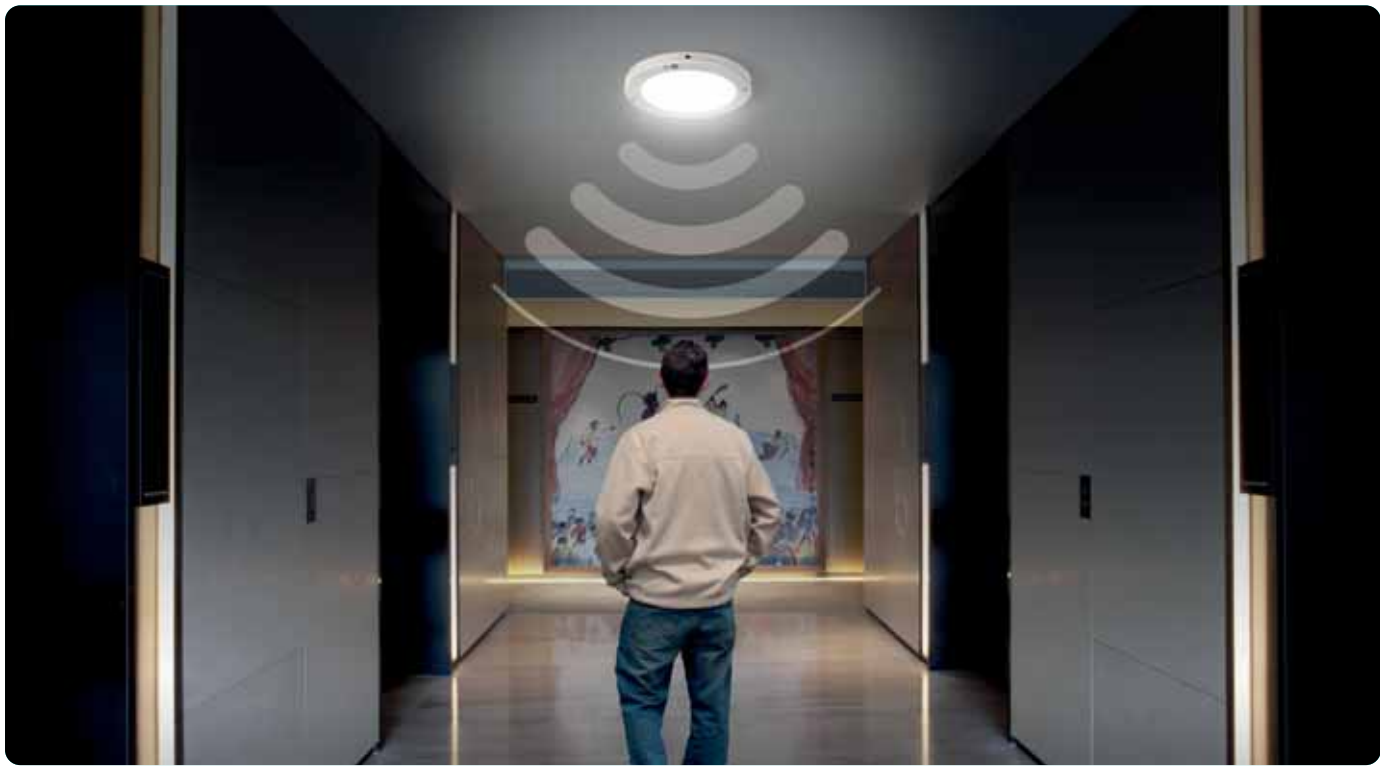

SLIM/Sq

- 100-265V / 50-60Hz
- Average Life: 50.000 Hrs
- 2700K / 4200K / 6400K

WHITE

	SLIM/Sq-3	SLIM/Sq-6	SLIM/Sq-9	SLIM/Sq-12	SLIM/Sq-15	SLIM/Sq-18	SLIM/Sq-24
	056-005-0003	056-005-0006	056-005-0009	056-005-0012	056-005-0015	056-005-0018	056-005-0024
Power :	3 W	6 W	9 W	12 W	15 W	18 W	24 W
Luminous Flux :	110 lm	270 lm	540 lm	660 lm	900 lm	1170 lm	1632 lm
Cutting Size (mm) :	76x76	105x105	135x135	156x156	178x178	207x207	276x276
Sizes (mm) :	A:16 B:89	A:18 B:113,5	A:16 B:146	A:18 B:163	A:15 B:194,5	A:18 B:219,5	A:17 B:292