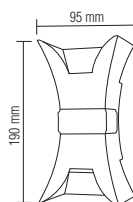

VIPER

- 85-265V / 50-60Hz
- 4200K
- 1530 lm
- Average Life: 30.000 Hrs

BLACK

WHITE

076 073 0017