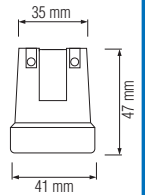

PORCELAIN

094 003 0002

094 003 0003

094 003 0004

LAMP HOLDER

HOROZ ELECTRIC

Starter / Transformer / Adhesive Tape / Nail Cable Clip / Cable Tie / Coaxial Cable / Network Cable

Starter