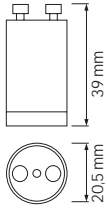

PORCELAIN

094 003 0002

094 003 0003

094 003 0004

LAMP HOLDER

HOROZ ELECTRIC

Starter / Transformer / Adhesive Tape / Nail Cable Clip / Cable Tie / Coaxial Cable / Network Cable

Starter