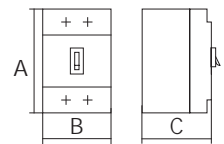

MCCB Circuit Breaker

	114-004-3040	114-004-3050	114-004-3063	114-004-3100	114-004-3125	114-004-3160	114-004-3200	114-004-3250	114-004-3400	114-004-3630
Rated Current (A)	: 40A	50A	63A	100A	125A	160A	200A	250A	400A	630A
Poles	: 3 Pole	3 Pole	3 Pole	3 Pole	3 Pole	3 Pole	3 Pole	3 Pole	3 Pole	3 Pole
Instantaneous tripping type	: C	C	C	C	C	C	C	C	C	C
Rated short-circuit breaking capacity (kA)	: 20kA	20kA	20kA	35kA	35kA	35kA	35kA	35kA	35kA	35kA
Rated working voltage(V)	: 400V	400V	400V	400V	400V	400V	400V	400V	400V	400V
Sizes (mm)	: A: 135 B: 78 C: 74	A: 135 B: 78 C: 74	A: 135 B: 78 C: 74	A: 150 B: 92 C: 69	A: 150 B: 92 C: 69	A: 165 B: 101 C: 86	A: 165 B: 101 C: 86	A: 165 B: 101 C: 86	A: 257 B: 150 C: 106.5	A: 270 B: 182 C: 110