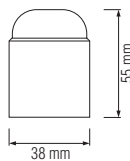

094 001 0003