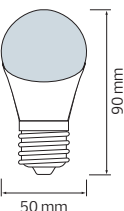

SPECTRA

- 175-250V / 50-60Hz
- Average Life: 20.000 Hrs

001 017 0003

■ 315 lm