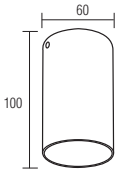

SALSA

015-036-0001