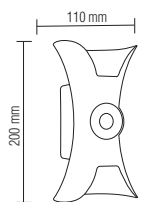

SCADA

- 85-265V / 50-60Hz
- 4200K
- 1050 lm
- Average Life: 30.000 Hrs

BLACK

WHITE

076 074 0012