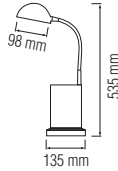

BLACK

WHITE

BLUE

RED

- 220-240V / 50-60Hz
- 130 lm
- 3000K
- Average Life: 30.000 Hrs