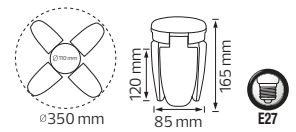

DAISY

- 160-250V / 50-60Hz
- Average Life: 25.000 Hrs

001 061 0040