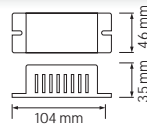

TRANSFORMER

- 220-240V / 50-60Hz
- 12V AC

	TRANSFORMER-60	TRANSFORMER-105
	093-001-0060	093-001-0105
Power :	60 W	105 W