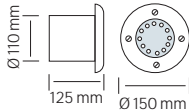

ELMAS

079 005 0002

MAT CHROME

- 220-240V / 50-60Hz
- 338 lm
- Average Life: 50.000 Hrs

6400K

İNCI

079 004 0002

SAFİR

079 003 0002

MAT CHROME

- 165-265V / 50-60Hz
- 82 lm
- Average Life: 50.000 Hrs