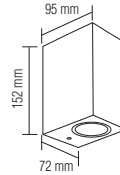

MAMBA-SQ

076 067 0001