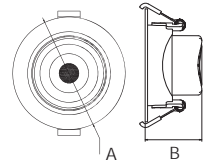

Power	: 5 W	7 W	9 W	12 W
Luminous Flux	: 445 lm	630 lm	806 lm	1041 lm
Cutting Diameter (mm)	: Ø70	Ø70	Ø90	Ø110
Sizes (mm)	: A: 85.8 B: 25	A: 85.8 B: 25	A: 105 B: 31	A: 125 B: 35

MAYA

- 100-240V / 50-60Hz
- Average Life: 30.000 Hrs
- 6400K