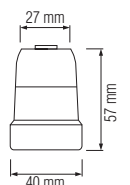

PORCELAIN

094 003 0002

094 003 0003

094 003 0004

LAMP HOLDER

HOROZ ELECTRIC

Starter / Transformer / Adhesive Tape / Nail Cable Clip / Cable Tie / Coaxial Cable / Network Cable

Starter