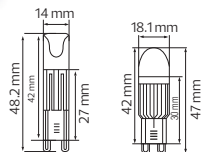

D I M M A B L E

NANO

- 220-240V / 50-60Hz
- Average Life: 25.000 Hrs
- 2700K / 6400K