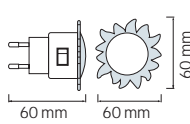

DORA	REX	BUGS	MAX	DUFFY
	085-001-0001	085-001-0002	085-001-0003	085-001-0004	085-001-0005
Power	0.4 W	0.4 W	0.3 W	0.4 W	0.3 W
Luminous Flux	25 lm	25 lm	20 lm	25 lm	20 lm