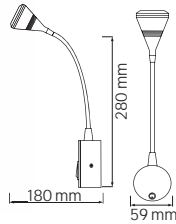

CHROME

ALBATROS-4	ALBATROS-6
040-002-0004	040-002-0006

Power	: 4 W / 21 LED	6 W / 30 LED
Luminous Flux	: 360lm	500 lm
Sizes (mm)	: A: 407 B: 55 C: 100	A: 555 B: 55 C: 108

KUĞU

SILVER

040 006 0003

- 220-240V / 50-60Hz
- Average Life: 30.000 Hrs
- 200 lm
- 4200K