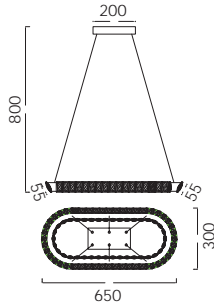

NEBULA

019 026 0040

CHROME

- 180-260V / 50-60Hz
- Average Life: 30.000 Hrs
- 2800 lm
- 4000K