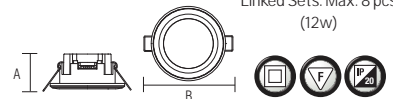

Power	: 5 W	12 W
Luminous Flux	: 350 lm	1000 lm
Cutting Diameter (mm)	: Ø68	Ø130
Sizes (mm)	: A: 40 B: 82	A: 38 B: 148

CARTER

- 170-265V / 50-60Hz
- Average Life: 30.000 Hrs
- 4200K

BLACK

WHITE

NEW PRODUCT