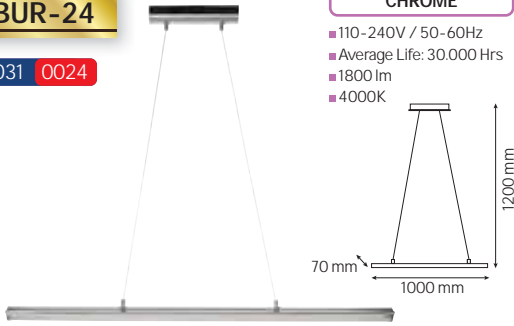

Power	: 40 W	40 W	80 W
Luminous Flux	: 3200 lm	3200 lm	6500 lm
Width (mm)	: 30 mm	50 mm	100 mm

LED LINEAR SUSPENSION LIGHT

CALIBUR-24

019 031 0024

CHROME

- 110-240V / 50-60Hz
- Average Life: 30.000 Hrs
- 1800 lm
- 4000K