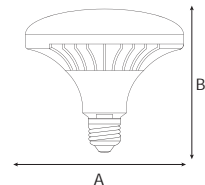

UFO PRO

- 175-250V / 50-60Hz
- Average Life: 25.000 Hrs
- 6400K

F
A
↑
G

	UFO PRO-30	UFO PRO-50	UFO PRO-70
	001-056-0030	001-056-0050	001-056-0070
Power	30 W	50 W	70 W
Luminous Flux	3050 lm	5200 lm	7500 lm
Sizes (mm)	A: 120 B: 110	A: 150 B: 140	A: 170 B: 170