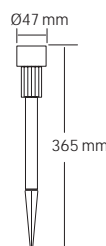

VENUS	MARS	NEPTUN	PLUTON	HALLEY	CRYSTAL
	078-001-0001	078-002-0001	078-004-0001	078-005-0001	078-006-0001	078-009-0001
Battery :	Ni-MH AA 200 mAh 1.2V	Ni-MH AA 200 mAh 1.2V	Ni-MH AA 100 mAh 1.2V	Ni-MH AA 100 mAh 1.2V	Ni-MH AA 100 mAh 1.2V	Ni-MH AA 100 mAh 1.2V
ON/OFF :	Yes	Yes	No	No	No	No