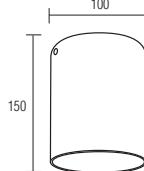

SALSA-XL

015-036-0003