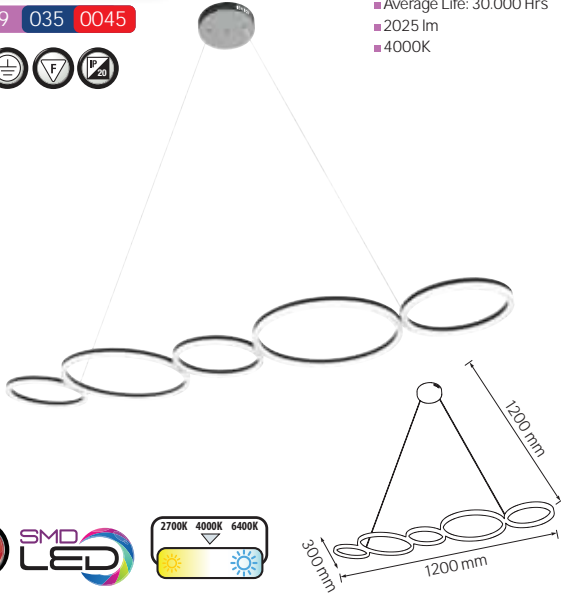

OLYMPIC

019 035 0045

BLACK

- 180-240V / 50-60Hz
- Average Life: 30.000 Hrs
- 2025 lm
- 4000K