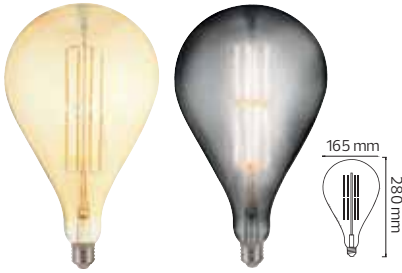

001-033-0006	001-033-0008
--------------	--------------

RUSTIC VINTAGE - 6

- 220-240V / 50-60Hz
- Average Life: 20.000 Hrs
- 540 lm
- 2200K

001 029 0006

- 220-240V / 50-60Hz
- Average Life: 20.000 Hrs
- 710 lm
- 2200K (Amber) / 2400K (Titanium)