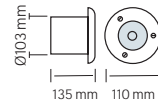

MAT CHROME

- 220-240V / 50-60Hz
- Max. 50W