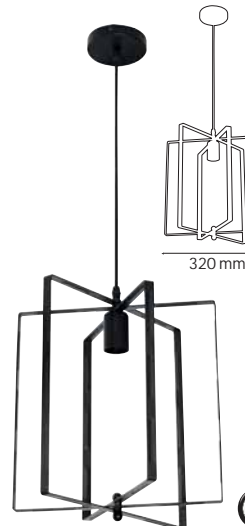

320 mm

1385 mm

BLACK

■ 250V-/4A

■ Max. 60W

FOLDABLE CASE

PENDANT LAMP