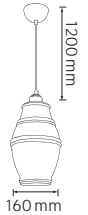

ELEMENT-1

021 015 0001

ELEMENT-2

021 015 0002

- 250V-/4A
- Max. 60W
- Glass

E27

SPARK-1

021 016 0001

SPARK-2

021 016 0002

- 250V-/4A
- Max. 60W
- Glass

E27

HARMONY-1

021 017 0001

HARMONY-2

021 017 0002

- 250V-/4A
- Max. 60W
- Glass

E27