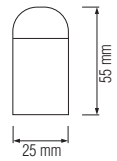

094 002 0003