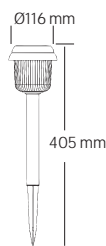

VENUS	MARS	NEPTUN	PLUTON	HALLEY	CRYSTAL
	078-001-0001	078-002-0001	078-004-0001	078-005-0001	078-006-0001	078-009-0001
Battery :	Ni-MH AA 200 mAh 1.2V	Ni-MH AA 200 mAh 1.2V	Ni-MH AA 100 mAh 1.2V	Ni-MH AA 100 mAh 1.2V	Ni-MH AA 100 mAh 1.2V	Ni-MH AA 100 mAh 1.2V
ON/OFF :	Yes	Yes	No	No	No	No