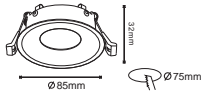

KARANFİL-R

015-022-0050