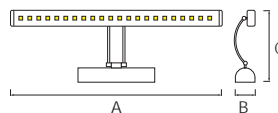

CHROME

FLAMINGO-4	FLAMINGO-6
040-001-0004	040-001-0006

Power	: 4 W / 21 LED	6 W / 30 LED
Luminous Flux	: 360 lm	500 lm
Sizes (mm)	: A: 405 B: 52 C: 175	A: 505 B: 52 C: 185

ALBATROS

- 100-250V / 50-60Hz
- Average Life: 30.000 Hrs
- 4200K