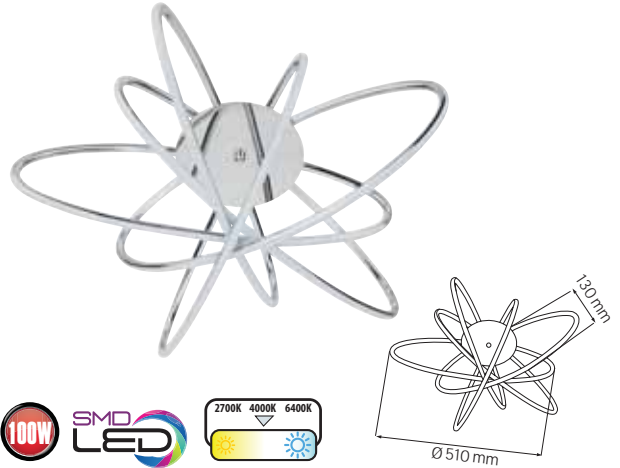

- 180-240V / 50-60Hz
- Average Life: 30.000 Hrs
- 2025 lm
- 4000K

GENESIS

019 036 0100

CHROME

- 180-240V / 50-60Hz
- Average Life: 30.000 Hrs
- 4500 lm
- 4000K

CRATER

019 037 0020

CHROME