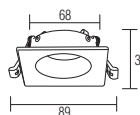

KAKTÜS-S

015-035-0001