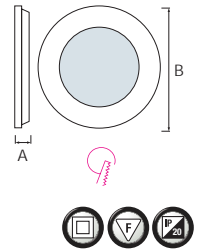

SLIM

- 100-265V / 50-60Hz
- Average Life: 50.000 Hrs
- 2700K / 4200K / 6400K

WHITE

	SLIM-3	SLIM-6	SLIM-9	SLIM-12	SLIM-15	SLIM-18	SLIM-24
	056-003-0003	056-003-0006	056-003-0009	056-003-0012	056-003-0015	056-003-0018	056-003-0024
Power :	3 W	6 W	9 W	12 W	15 W	18 W	24 W
Luminous Flux :	110 lm	270 lm	540 lm	660 lm	900 lm	1170 lm	1632 lm
Cutting Diameter :	Ø70	Ø108	Ø132	Ø155	Ø176	Ø215	Ø279
Sizes (mm) :	A:14 B:83	A:14 B:118,5	A:14 B:146	A:14 B:168	A:17 B:190	A:14 B:221	A:14,5 B:297