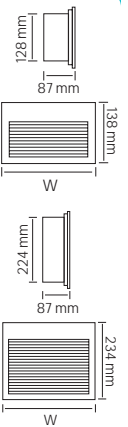

KUVARS	KALSİT	OPAL	KORNET	GRANİT	PIRLANTA
	079-006-0002	079-007-0002	079-008-0003	079-009-0002	079-010-0002	079-011-0003
Power	: 1.5 W	1.8 W	2.7 W	1.5 W	1.8 W	2.7 W
Luminous Flux	: 90 lm	105 lm	160 lm	90 lm	105 lm	160 lm
Width (mm)	: W: 95	W: 140	W: 185	W: 95	W: 140	W: 185