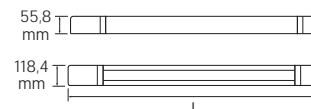

IRMAK

- 170-265V/50-60Hz
- Average Life: 30.000 Hrs
- 6400K

IRMAK-18	IRMAK-36	IRMAK-45
059-004-0018	059-004-0036	059-004-0045

Power	: 18 W	36 W	45 W
Luminous Flux	: 1440 lm	2880 lm	3600 lm
Length (mm)	: L: 650	L: 1260	L: 1560

NEHIR

- 170-265V/50-60Hz
- Average Life: 30.000 Hrs
- 6400K

NEHIR-18	NEHIR-36	NEHIR-45
059-003-0018	059-003-0036	059-003-0045

Power	: 18 W	36 W	45 W
Luminous Flux	: 1440 lm	2880 lm	3600 lm
Length (mm)	: L: 652	L: 1262	L: 1562

OKYANUS

- 170-265V/50-60Hz
- Average Life: 30.000 Hrs
- 6400K

OKYANUS-36	OKYANUS-72	OKYANUS-90
059-005-0036	059-005-0072	059-005-0090

Power	: 36 W	72 W	90 W
Luminous Flux	: 2880 lm	5760 lm	7200 lm
Length (mm)	: L: 632	L: 1242	L: 1542