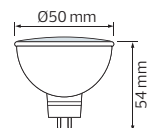

FOX

- 175-250V / 50-60Hz
- Average Life: 25,000 Hrs
- 6400K

	FOX-6	FOX-9	FOX-12	FOX-15
	001-069-0006	001-069-0009	001-069-0012	001-069-0015

Power	: 6 W	9 W	12 W	15 W
Luminous Flux	: 510 lm	770 lm	1050 lm	1350 lm
Sizes (mm)	: A: 30 B: 100	A: 36 B: 122	A: 44 B: 138	A: 50 B: 146

E27

FONIX

- 175-250V / 50-60Hz
- Average Life: 25,000 Hrs
- 3000K / 4200K / 6400K

	FONIX-4	FONIX-6	FONIX-8
	001-001-0004	001-001-0006	001-001-0008

Power	: 4 W	6 W	8 W
Luminous Flux	: 290 lm	440 lm	610 lm

GU5.3