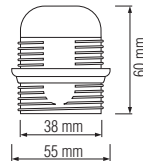

094 002 0001

PLASTIC