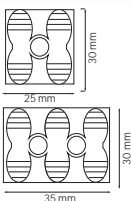

WIRE SPRING