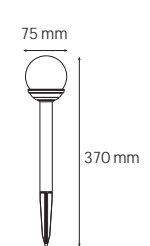

VENUS	MARS	NEPTUN	PLUTON	HALLEY	CRYSTAL
	078-001-0001	078-002-0001	078-004-0001	078-005-0001	078-006-0001	078-009-0001
Battery :	Ni-MH AA 200 mAh 1.2V	Ni-MH AA 200 mAh 1.2V	Ni-MH AA 100 mAh 1.2V	Ni-MH AA 100 mAh 1.2V	Ni-MH AA 100 mAh 1.2V	Ni-MH AA 100 mAh 1.2V
ON/OFF :	Yes	Yes	No	No	No	No