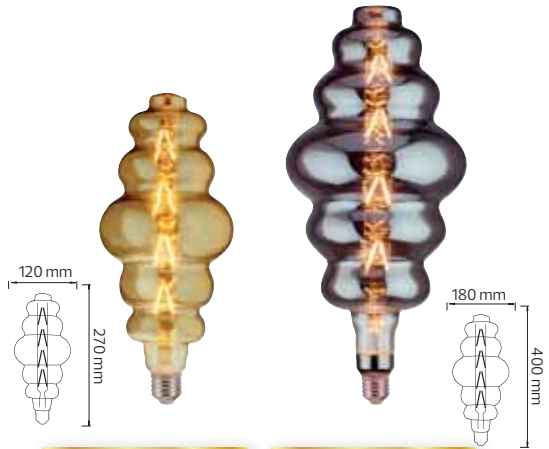

ORIGAMI ORIGAMI-XL

001 053 0008