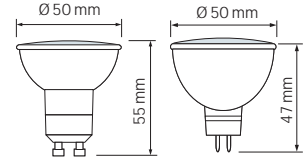

HOROZ ELECTRIC