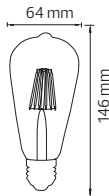

RUSTIC VINTAGE - 6

- 220-240V / 50-60Hz
- Average Life: 20.000 Hrs
- 540 lm
- 2200K

001 029 0006