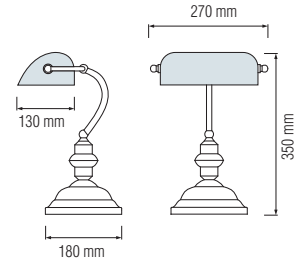

GREEN

BLUE

- 220-240V / 50-60Hz
- Max. 60W