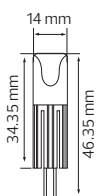

CORN

- 170-265V / 50-60Hz
- Average Life: 20.000 Hrs

	CORN-4	CORN-7
Code	001-062-0004	001-062-0007

Power	: 4 W	7 W
Luminous Flux	: 360 lm	760 lm
Color Temperature	: 2700K / 4200K / 6400K	6400K
Sizes (mm)	: A: 30 B: 95	A: 35 B: 135

MINI

- 12V DC
- Average Life: 25.000 Hrs
- 60 lm
- 2700K / 6400K

001 009 0002

GIGA-4

- 220-240V / 50-60Hz
- Average Life: 25.000 Hrs
- 360 lm
- 6400K

001 046 0004

MIDI

- 12V DC
- Average Life: 25.000 Hrs
- 110 lm
- 2700K / 6400K

001 012 0002

MICRO

- 220-240V / 50-60Hz
- Average Life: 25.000 Hrs
- 2700K / 6400K

	MICRO-2	MICRO-3
Code	001-010-0002	001-010-0003

Power	: 1.5 W	3 W
Luminous Flux	: 90 lm	160 lm
Sizes (mm)	: A: 12 B: 34	A: 12 B: 36

TERA-2

- 220-240V / 50-60Hz
- Average Life: 20.000 Hrs
- 200 lm
- 2700K / 4200K / 6400K

001 024 0002

PIKO

- 220-240V / 50-60Hz
- Average Life: 25.000 Hrs
- 2700K / 6400K

	PIKO-2	PIKO-3
Code	001-007-0002	001-007-0003

Power	: 1.5 W	3 W
Luminous Flux	: 105 lm	210 lm