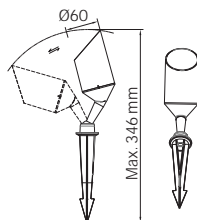

KUKA-5

- 100-240V / 50-60Hz
- 4200K
- 290 lm
- Average Life: 30.000 Hrs

076 031 0005