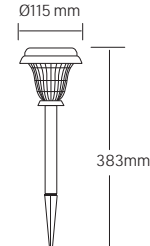

VENUS	MARS	NEPTUN	PLUTON	HALLEY	CRYSTAL
	078-001-0001	078-002-0001	078-004-0001	078-005-0001	078-006-0001	078-009-0001
Battery :	Ni-MH AA 200 mAh 1.2V	Ni-MH AA 200 mAh 1.2V	Ni-MH AA 100 mAh 1.2V	Ni-MH AA 100 mAh 1.2V	Ni-MH AA 100 mAh 1.2V	Ni-MH AA 100 mAh 1.2V
ON/OFF :	Yes	Yes	No	No	No	No