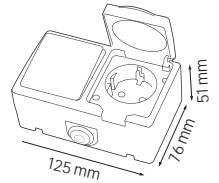

ATOM

■ 250V~

112 100 0004

■ ONE WAY SWITCH (10A)

112 100 0007

■ TWO WAY SWITCH (10A)

112 100 0006

■ 2-GANG ONE WAY SWITCH (10A)

112 100 0001

■ GROUNDED SOCKET (16A)

112 100 0003

■ 1-GANG GROUNDED SOCKET (16A)
■ 1-GANG ONE WAY SWITCH (10A)

112 100 0005

■ 1-GANG GROUNDED SOCKET (16A)
■ 2-GANG ONE WAY SWITCH (10A)

112 100 0002

■ 2-GANG GROUNDED SOCKET (16A)

SWITCH / SOCKET