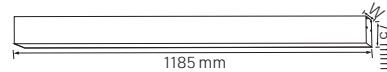

Power	: 40 W	40 W	80 W
Luminous Flux	: 3200 lm	3200 lm	6500 lm
Width (mm)	: 30 mm	50 mm	100 mm

LED LINEAR SUSPENSION LIGHT

CALIBUR-24

019 031 0024

CHROME

- 110-240V / 50-60Hz
- Average Life: 30.000 Hrs
- 1800 lm
- 4000K