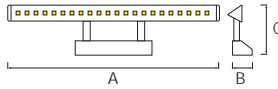

ALBATROS

- 100-250V / 50-60Hz
- Average Life: 30.000 Hrs
- 4200K

CHROME

ALBATROS-4	ALBATROS-6
040-002-0004	040-002-0006

Power	: 4 W / 21 LED	6 W / 30 LED
Luminous Flux	: 360lm	500 lm
Sizes (mm)	: A: 407 B: 55 C: 100	A: 555 B: 55 C: 108

KUĞU

SILVER

040 006 0003

- 220-240V / 50-60Hz
- Average Life: 30.000 Hrs
- 200 lm
- 4200K

TURNA

SILVER

040 007 0003

- 220-240V / 50-60Hz
- Average Life: 30.000 Hrs
- 200 lm
- 4200K

FLORYA

- 100-265V / 50-60Hz
- Average Life: 30.000 Hrs
- 4000K

CHROME

FLORYA-3	FLORYA-6	FLORYA-9
040-009-0003	040-009-0006	040-009-0009

Power	: 3 W	6 W	9 W
Luminous Flux	: 214 lm	428 lm	640 lm

LED PICTURE & MIRROR LAMP / LED READING LAMP