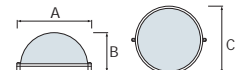

ZİGANA

MUNZUR

ARARAT

ERCİYES

070-005-0060

070-014-0100

070-006-0060

070-015-0100

Power : Max.60 W Max.100 W Max.60 W Max.100 W

Sizes (mm) : A:180 B:85 C:180 A:240 B:110 C:140 A:170 B:80 C:170 A:240 B:115 C:240