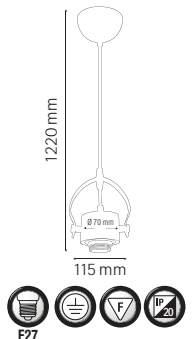

GLASS PENDANT LAMP / PENDANT LAMP

DREAM

021 020 0001

SHARP

021 019 0001

RONDO

021 018 0001

AMBER

TITANIUM

- 250V-/4A
- Max. 60W
- Glass

GLOBAL

021 021 0001

GLOBAL-X

021 021 0002

AMBER

TITANIUM

- 250V-/4A
- Max. 60W
- Glass

AMPER

021 022 0001

COPPER

- 250V-/4A
- Max. 60W
- For Glass Pendant