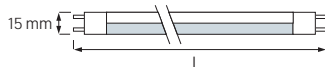

TUBE-5	TUBE-5	TUBE-5	TUBE-5
	004-001-0008	004-001-0013	004-001-0021	004-001-0028
Power :	8 W	13 W	21 W	28 W
Luminous Flux :	400lm	1045lm	1660lm	2350lm
Length (mm) :	L: 300	L: 530	L: 860	L: 1160