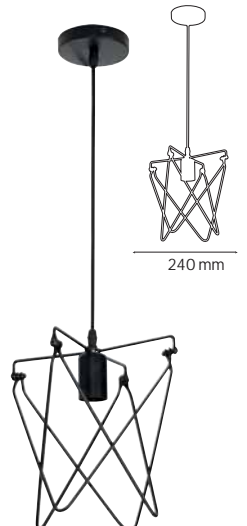

■ Max. 60W

NEWTON

021 010 0001

320 mm

1385 mm

KEPLER

021 011 0001

240 mm