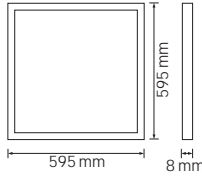

GALAKSİ-45

056 002 0045

WHITE

- 180-265V / 50-60Hz
- Average Life: 25.000 Hrs
- 3150 lm
- 4200K / 6400K