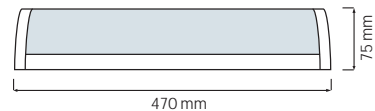

EBABIL-12

040 010 0012

CHROME

- 85-265V / 50-60Hz
- Average Life: 30.000 Hrs
- 1135 lm
- 4200K