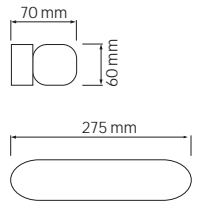

ERDEK

029 001 0005