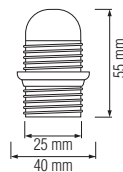

094 002 0004