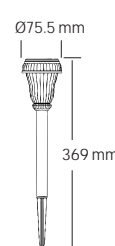

VENUS	MARS	NEPTUN	PLUTON	HALLEY	CRYSTAL
	078-001-0001	078-002-0001	078-004-0001	078-005-0001	078-006-0001	078-009-0001
Battery :	Ni-MH AA 200 mAh 1.2V	Ni-MH AA 200 mAh 1.2V	Ni-MH AA 100 mAh 1.2V	Ni-MH AA 100 mAh 1.2V	Ni-MH AA 100 mAh 1.2V	Ni-MH AA 100 mAh 1.2V
ON/OFF :	Yes	Yes	No	No	No	No