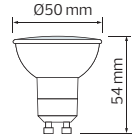

PROLUX-6

- 175-250V / 50-60Hz
- Average Life: 25.000 Hrs
- 571lm
- 4200K/6400K

001 075 0006