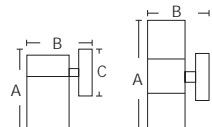

MANOLYA-3

075-008-0003

Power	: Max.35W	Max.2x35W	Max.2x60W
Lamp Holder	: GU10	GU10	E27
Body	: Stainless Steel	Stainless Steel	Aluminium
Color	: Mat Chrome / Black	Mat Chrome / Black	Black
Lighting Direction	: Down	Up&Down	Up&Down
Sizes (mm)	: A: 116 B: 93 C: 85	A: 160 B: 93 C: 85	A: 300 B: 173 C: 108