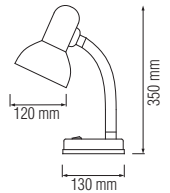

BLACK

WHITE

RED

BLUE

- 220-240V / 50-60Hz
- Max. 60W