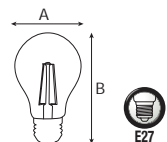

FILAMENT GLOBE-4	FILAMENT GLOBE-6	FILAMENT GLOBE-8	FILAMENT GLOBE-10	FILAMENT GLOBE-12	FILAMENT GLOBE-15
001-015-0004	001-015-0006	001-015-0008	001-015-0010	001-015-0012	001-015-0015

Power	:	4 W	6 W	8 W	10 W	12 W	15 W
Luminous Flux	:	450 lm	700 lm	900 lm	1200 lm	1540 lm	1750 lm
Sizes (mm)	:	A: 60 B: 105	A: 60 B: 105	A: 60 B: 105	A: 67 B: 112	A: 67 B: 112	A: 70 B: 131