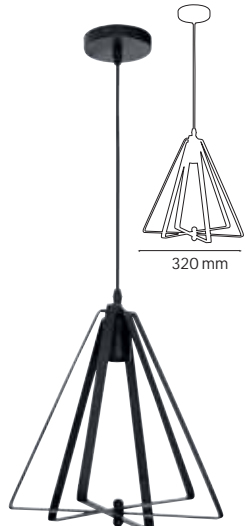

320 mm

1500 mm

NOBEL

021 013 0001