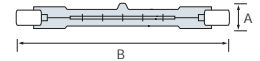

**HOROZ ELECTRIC**

Halogen Lamp

Average Life: 2.000 Hrs

	78 mm 220-240V/50-60Hz	118 mm 220-240V/50-60Hz	189 mm 220-240V/50-60Hz
Power	150W	300 W / 500W	1000W
Luminous Flux	2900 lm	4000 lm / 7500 lm	18000 lm
Sizes (mm)	A:10 B: 78	A:13 B:118	A:13 B:189