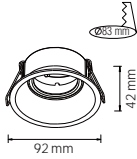

MEYAN-R

015-029-0001