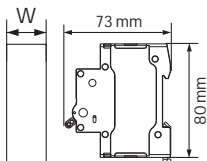

MINIATURE CIRCUIT BREAKER