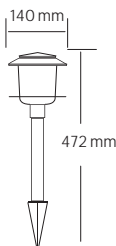

VENUS	MARS	NEPTUN	PLUTON	HALLEY	CRYSTAL
	078-001-0001	078-002-0001	078-004-0001	078-005-0001	078-006-0001	078-009-0001
Battery :	Ni-MH AA 200 mAh 1.2V	Ni-MH AA 200 mAh 1.2V	Ni-MH AA 100 mAh 1.2V	Ni-MH AA 100 mAh 1.2V	Ni-MH AA 100 mAh 1.2V	Ni-MH AA 100 mAh 1.2V
ON/OFF :	Yes	Yes	No	No	No	No