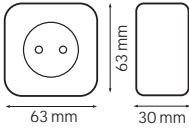

112 003 0001

■ SOCKET (16A)