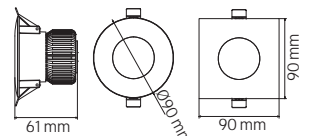

WHITE

- 100-240V / 50-60Hz
- Average Life: 30.000 Hrs
- 410 lm
- 4200K