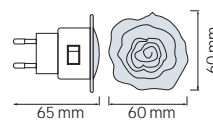

DORA	REX	BUGS	MAX	DUFFY
	085-001-0001	085-001-0002	085-001-0003	085-001-0004	085-001-0005
Power	0.4 W	0.4 W	0.3 W	0.4 W	0.3 W
Luminous Flux	25 lm	25 lm	20 lm	25 lm	20 lm